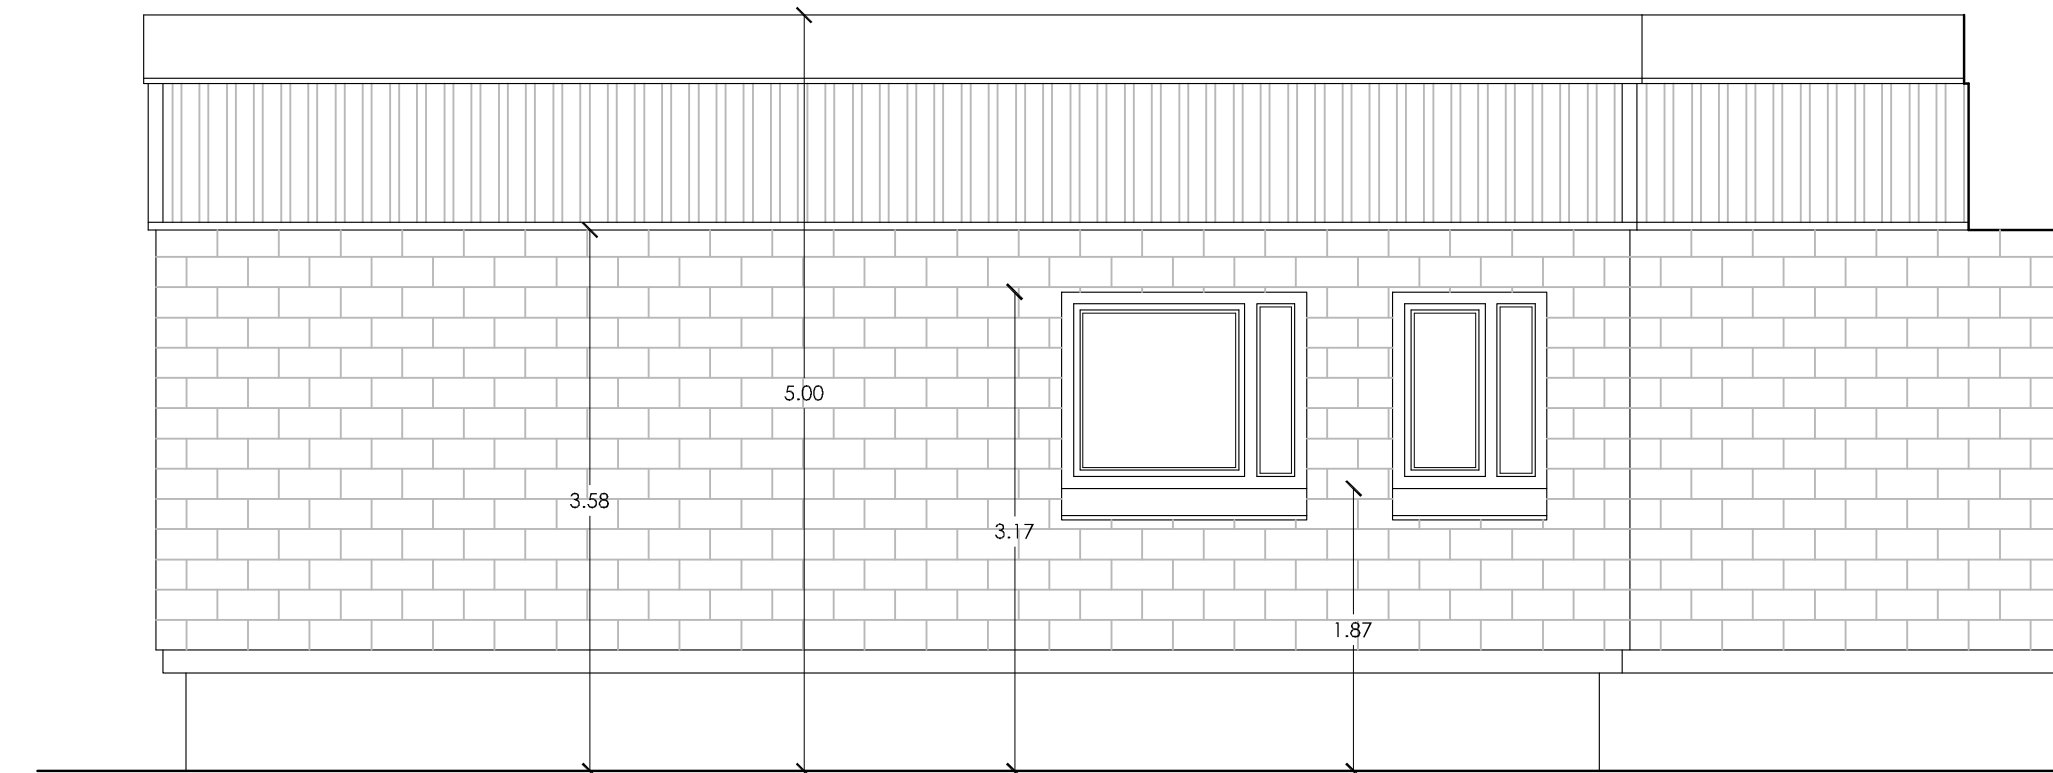

ALZADO NOROESTE A PASEO JUAN CARLOS I

ALZADO SUROESTE A PASEO JUAN CARLOS I

ALZADO SURESTE A PATIO

ALZADO NORESTE A PATIO

**PROYECTO  
BASICO + EJECUCION**

ADAPTACION DE LAS ANTIGUAS INSTALACIONES DE LA  
POLICIA MUNICIPAL EN DELICIAS A OFICINAS

**EMPLAZAMIENTO**  
PASEO JUAN CARLOS I, Nº 20

**LOCALIDAD**  
VALLADOLID

**PROPIEDAD**  
 Ayuntamiento de  
**Valladolid**  
CONCEJALIA DE SERVICIOS SOCIALES:  
SERVICIO DE ACCION SOCIAL.

Piso Mayor nº 1 | 47001 - VALLADOLID