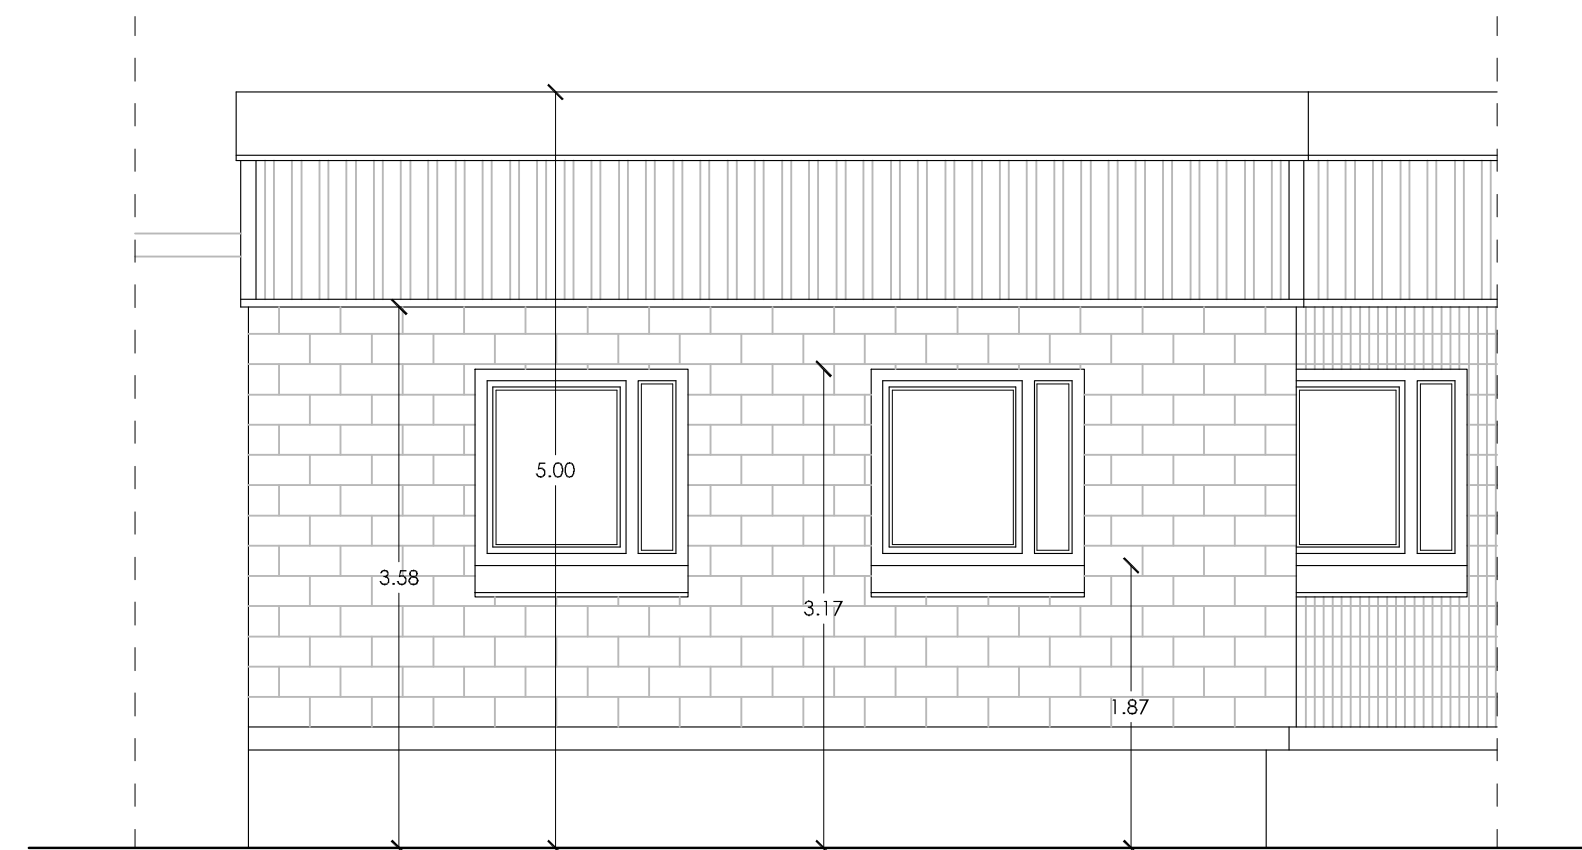

ALZADO NOROESTE A PASEO JUAN CARLOS I

ALZADO SUROESTE A PASEO JUAN CARLOS I

ALZADO SURESTE A PATIO

ALZADO NORESTE A PATIO

**PROYECTO  
BASICO + EJECUCION**

ADAPTACION DE LAS ANTIGUAS INSTALACIONES DE LA  
POLICIA MUNICIPAL EN DELICIAS A OFICINAS

**EMPLAZAMIENTO**  
PASEO JUAN CARLOS I, Nº 20

**LOCALIDAD**  
VALLADOLID

**PROPIEDAD**  
 Ayuntamiento de  
**Valladolid**  
CONCEJALIA DE SERVICIOS SOCIALES:  
SERVICIO DE ACCION SOCIAL.

Piso Mayor nº 1 | 47001 - VALLADOLID