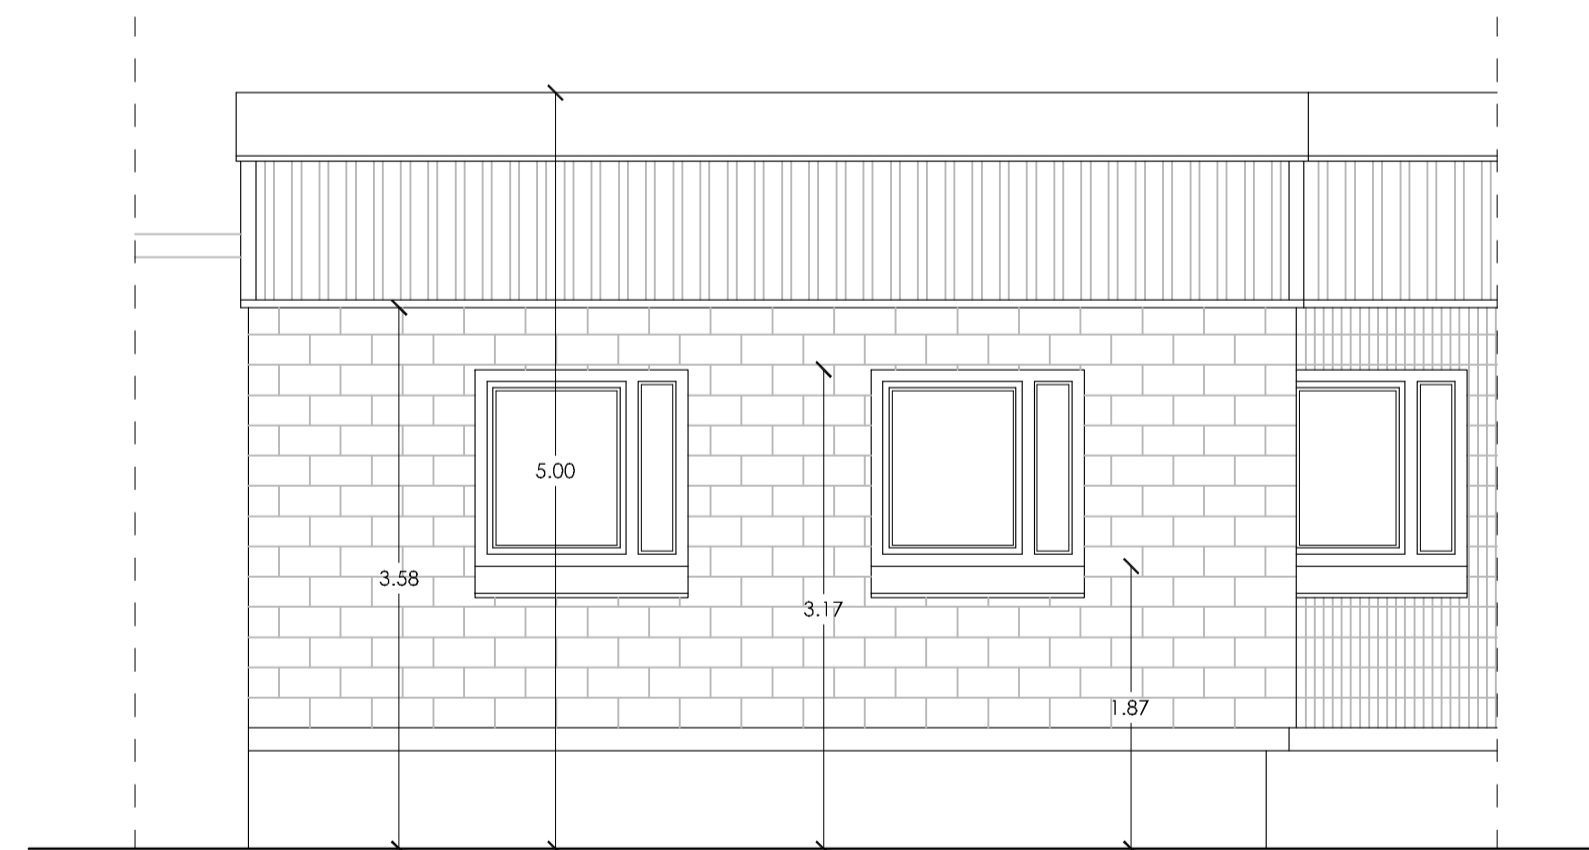

ALZADO NOROESTE A PASEO JUAN CARLOS I

ALZADO SUROESTE A PASEO JUAN CARLOS I

ALZADO SURESTE A PATIO

ALZADO NORESTE A PATIO

**PROYECTO
BASICO + EJECUCION**

ADAPTACION DE LAS ANTIGUAS INSTALACIONES DE LA
POLICIA MUNICIPAL EN DELICIAS A OFICINAS

EMPLAZAMIENTO
PASEO JUAN CARLOS I, Nº 20

LOCALIDAD
VALLADOLID

PROPIEDAD
 Ayuntamiento de
Valladolid
CONCEJALIA DE SERVICIOS SOCIALES:
SERVICIO DE ACCION SOCIAL.

Piso Mayor nº 1 | 47001 - VALLADOLID

ARQUITECTOS
JOSE JAVIER PECIÑA LORENZO 
JAVIER GONZALEZ VELASCO 

Calle Praterios nº 3 | 47003 - VALLADOLID

PLANO
ALZADOS

ESCALA
1:50
FECHA
MAYO 2016

SUSTITUYE A PLANO

NUMERO PLANO
A06