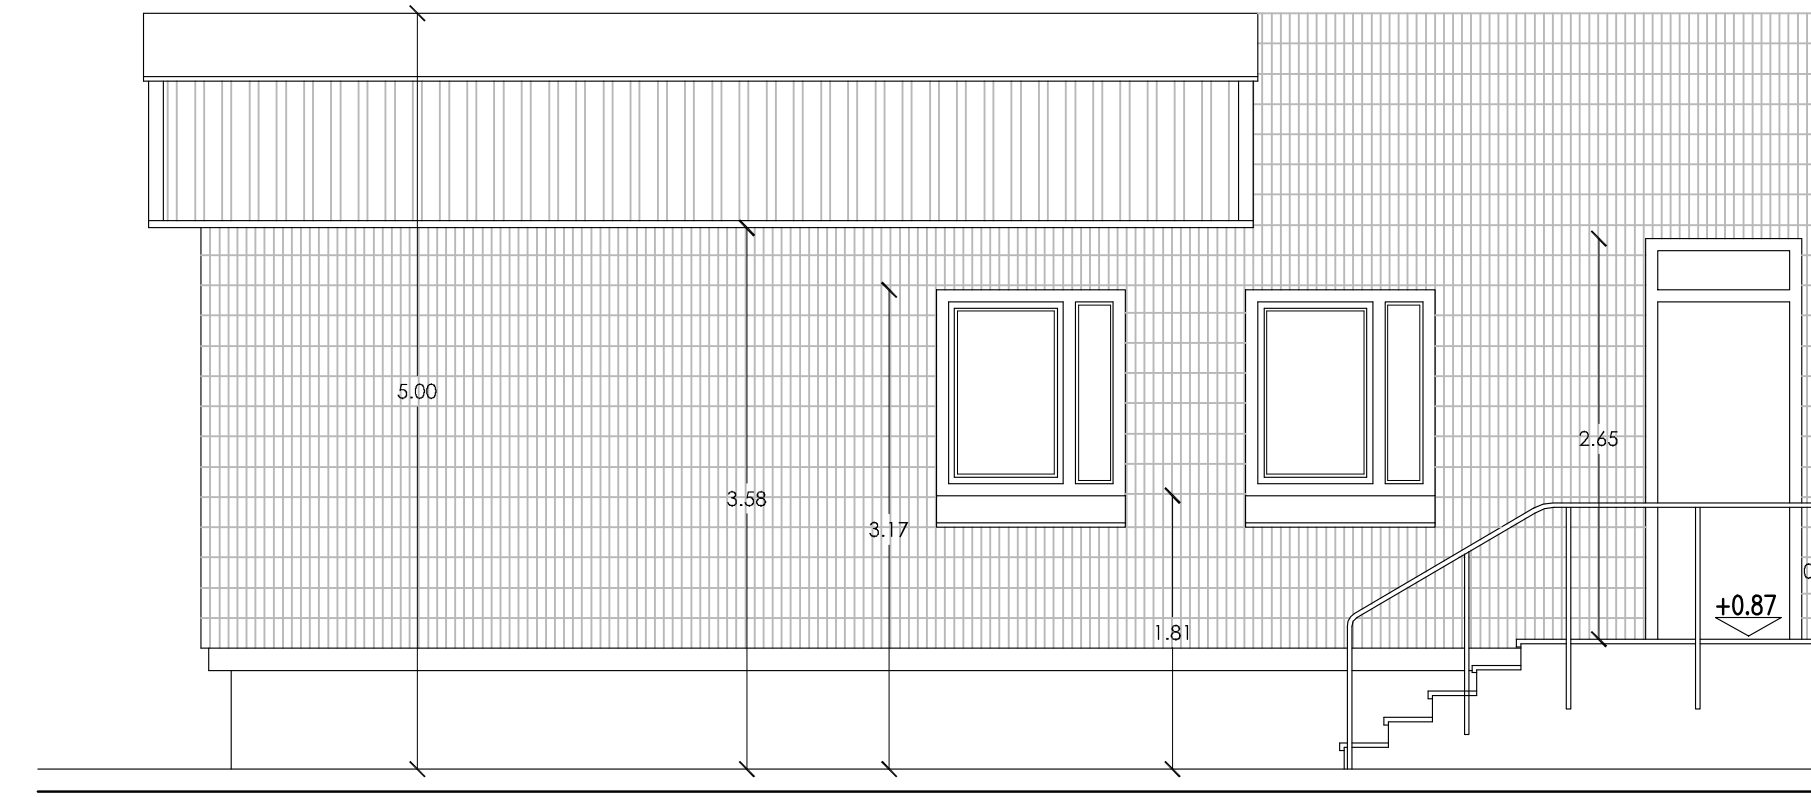

ALZADO NOROESTE A PASEO JUAN CARLOS I

ALZADO SUROESTE A PASEO JUAN CARLOS I

ALZADO SURESTE A PATIO

ALZADO NORESTE A PATIO

**PROYECTO  
BASICO + EJECUCION**

ADAPTACION DE LAS ANTIGUAS INSTALACIONES DE LA  
POLICIA MUNICIPAL EN DELICIAS A OFICINAS

**EMPLAZAMIENTO**  
PASEO JUAN CARLOS I, Nº 20

**LOCALIDAD**  
VALLADOLID

**PROPIEDAD**  
 Ayuntamiento de  
**Valladolid**  
CONCEJALIA DE SERVICIOS SOCIALES:  
SERVICIO DE ACCION SOCIAL.

Piso Mayor nº 1 | 47001 - VALLADOLID