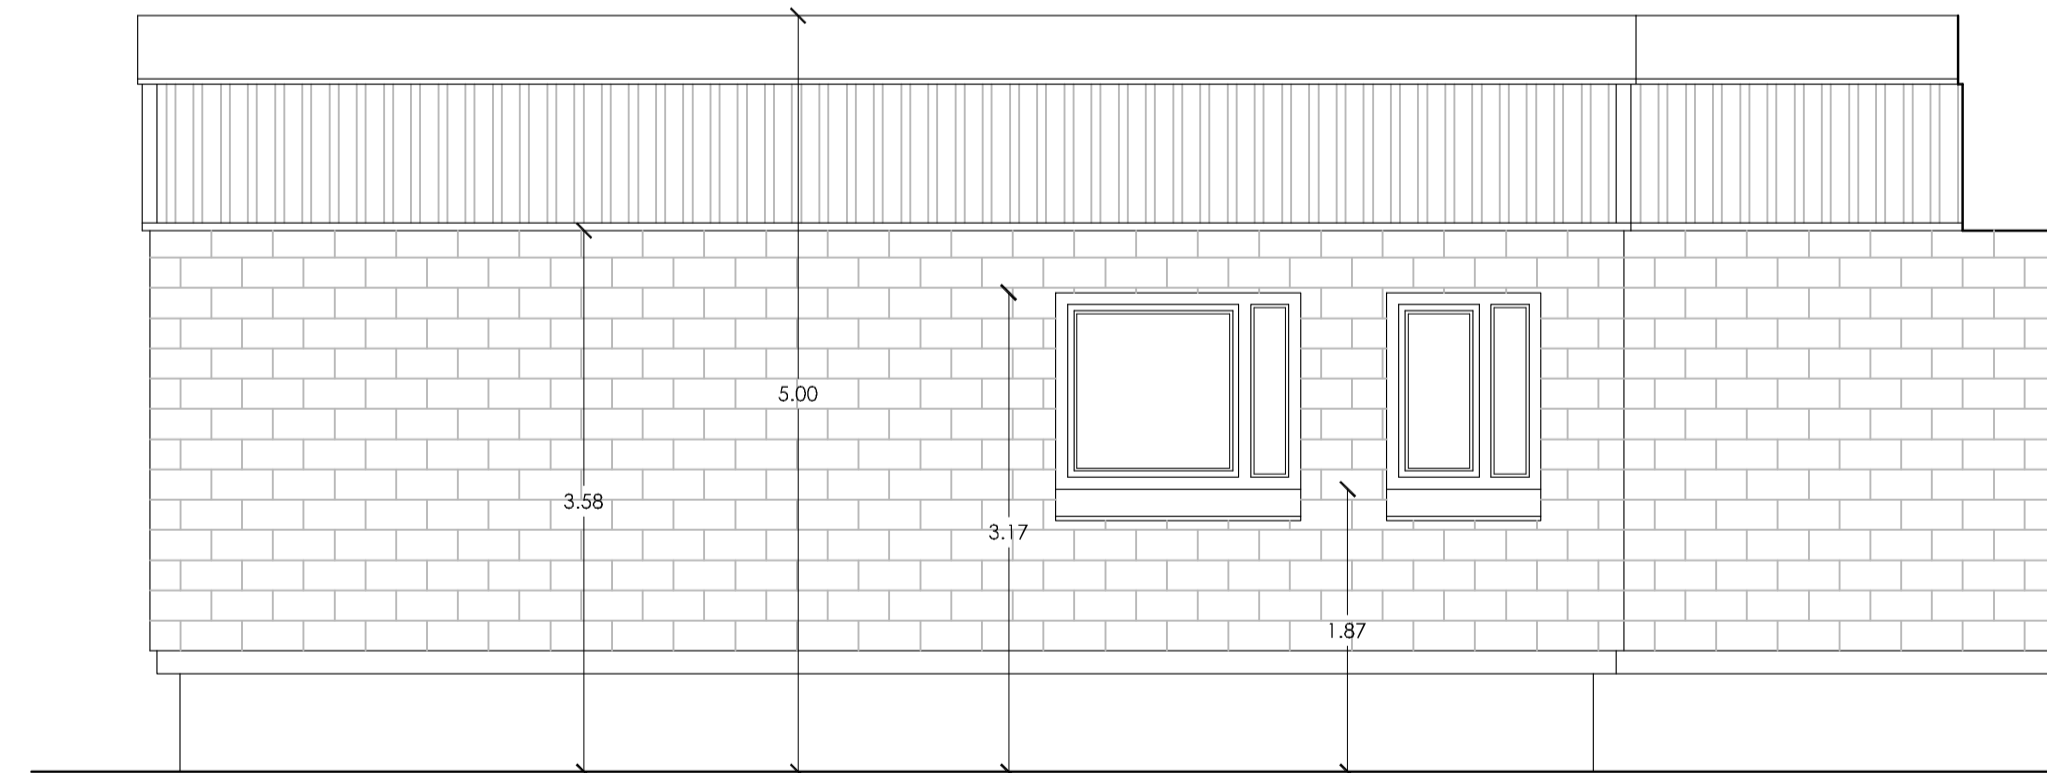

ALZADO NOROESTE A PASEO JUAN CARLOS I

ALZADO SUROESTE A PASEO JUAN CARLOS I

ALZADO SURESTE A PATIO

ALZADO NORESTE A PATIO

**PROYECTO
BASICO + EJECUCION**

ADAPTACION DE LAS ANTIGUAS INSTALACIONES DE LA
POLICIA MUNICIPAL EN DELICIAS A OFICINAS

Calle Praterios nº 3 | 47003 - VALLADOLID

PLANO
ALZADOS

ESCALA
1:50
FECHA
MAYO 2016

SUSTITUYE A PLANO

NUMERO PLANO
A06