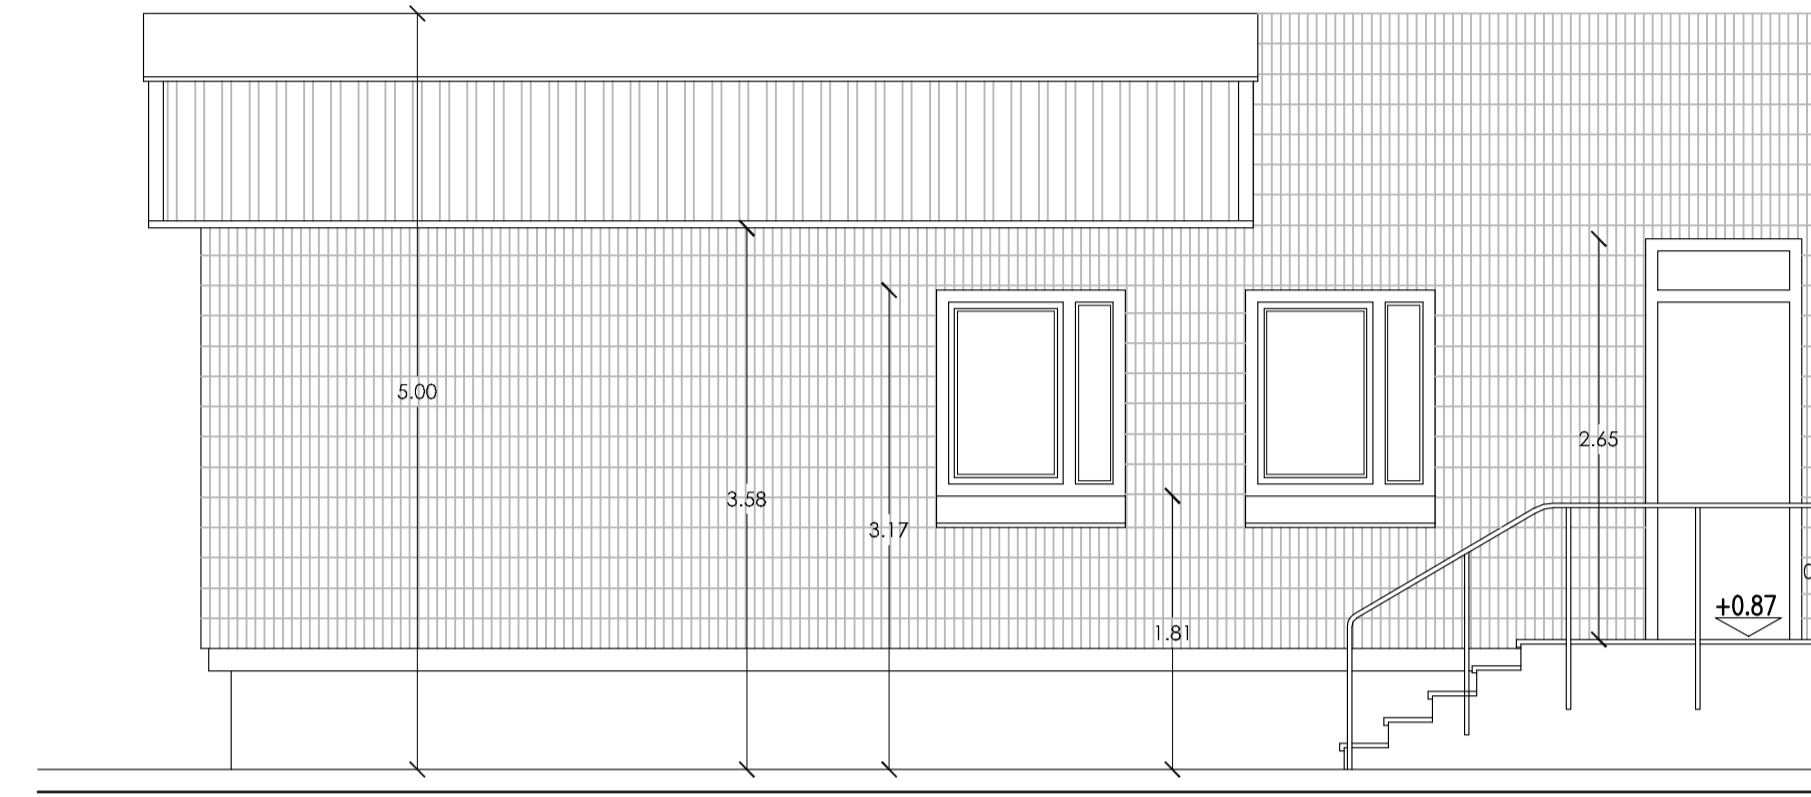

ALZADO NOROESTE A PASEO JUAN CARLOS I

ALZADO SUROESTE A PASEO JUAN CARLOS I

ALZADO SURESTE A PATIO

ALZADO NORESTE A PATIO

**PROYECTO
BASICO + EJECUCION**

ADAPTACION DE LAS ANTIGUAS INSTALACIONES DE LA
POLICIA MUNICIPAL EN DELICIAS A OFICINAS

EMPLAZAMIENTO
PASEO JUAN CARLOS I, Nº 20

LOCALIDAD
VALLADOLID

PROPIEDAD
 Ayuntamiento de
Valladolid
CONCEJALIA DE SERVICIOS SOCIALES:
SERVICIO DE ACCION SOCIAL.

Piso Mayor nº 1 | 47001 - VALLADOLID

ARQUITECTOS
JOSE JAVIER PECIÑA LORENZO 
JAVIER GONZALEZ VELASCO 

Calle Praterios nº 3 | 47003 - VALLADOLID

PLANO
ALZADOS

ESCALA
1:50
FECHA
MAYO 2016

SUSTITUYE A PLANO

NUMERO PLANO
A06