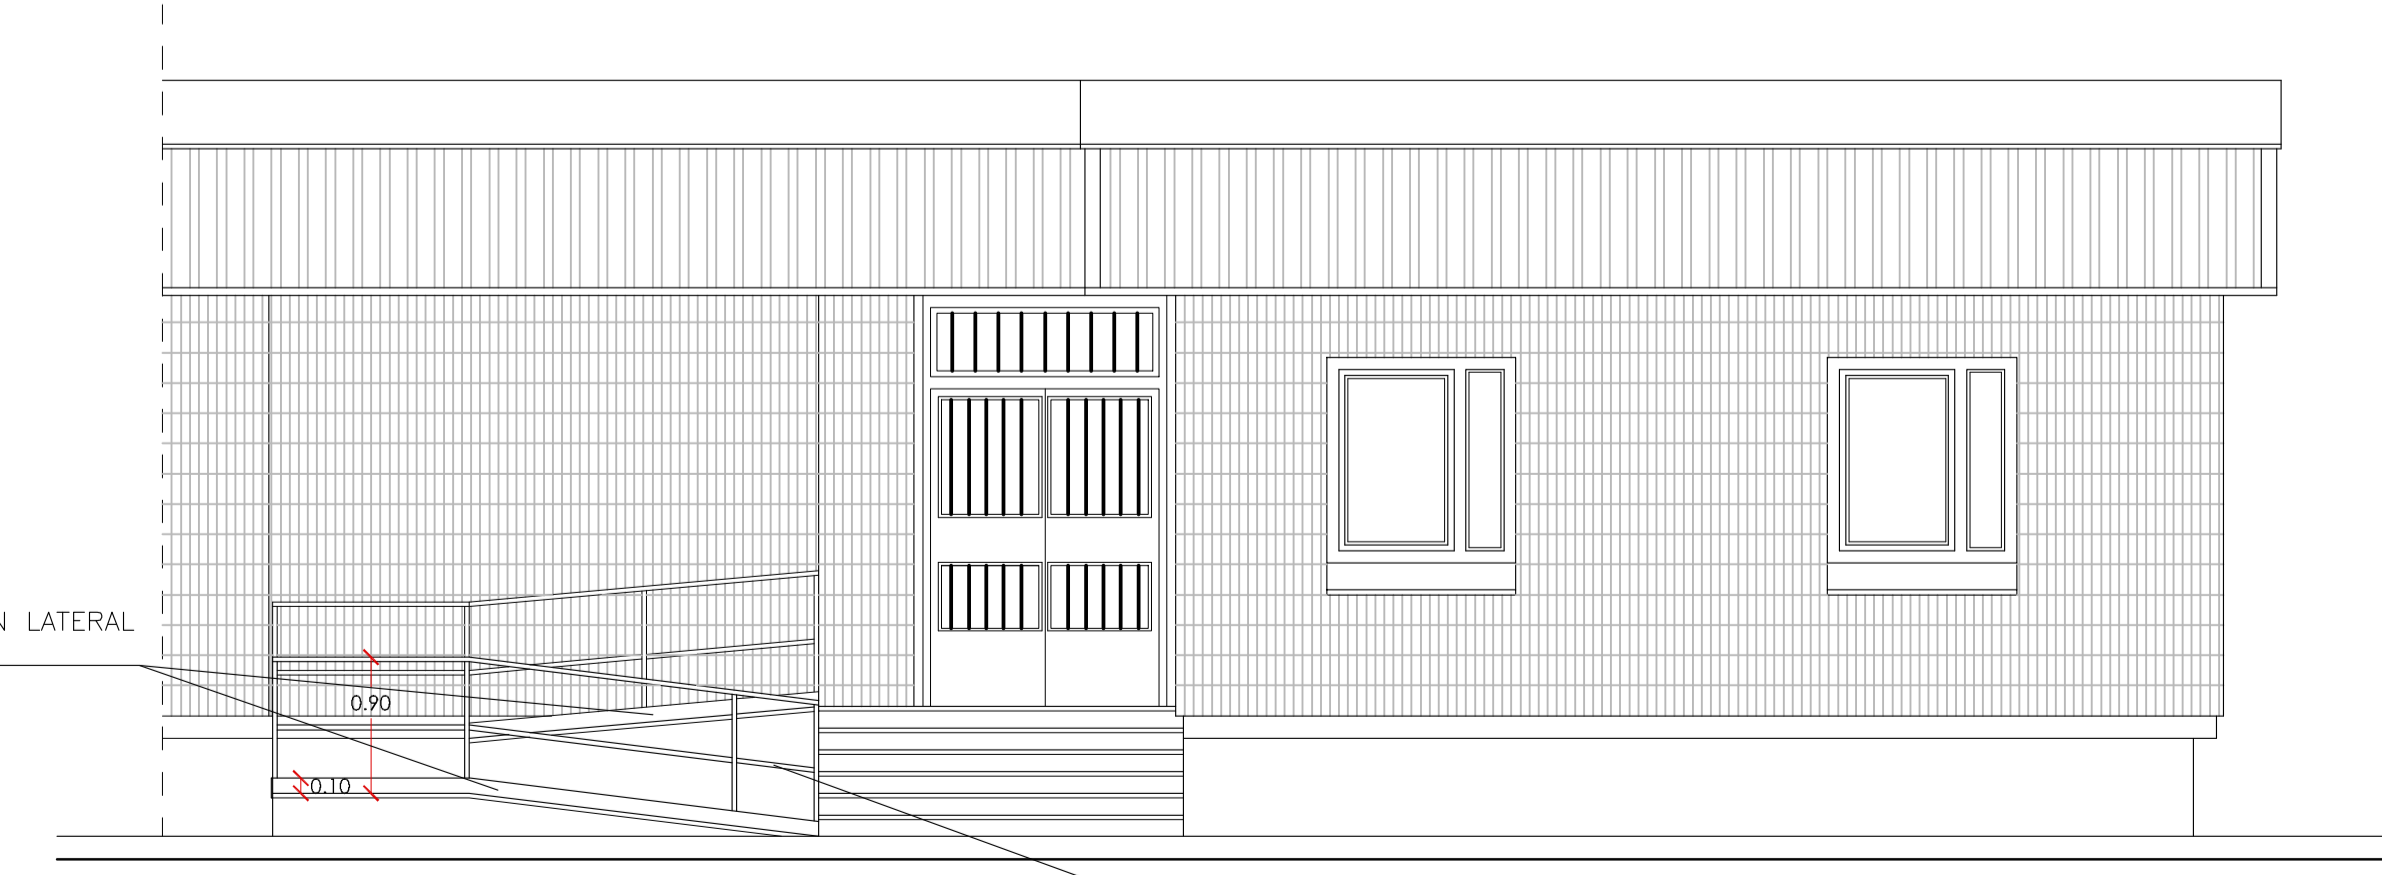

Calle Praterios nº 3 | 47003 - VALLADOLID

**PLANO**  
PLANTA BAJA  
ACCESIBILIDAD Y SUPRESION DE BARRERAS ARQUITECTONICAS

**ESCALA**  
1:50

**FECHA**  
MAYO 2016

**NUMERO PLANO**  
A08

PLANTA BAJA  
(COTA +0.87)

SECCION TRANSVERSAL POR VESTIBULO

ZOCALO DE PROTECCION LATERAL EN LADOS LIBRES

ALZADO NOROESTE A PASEO JUAN CARLOS I

PROLONGACION BARANDILLA HASTA ARRANQUE RAMPA