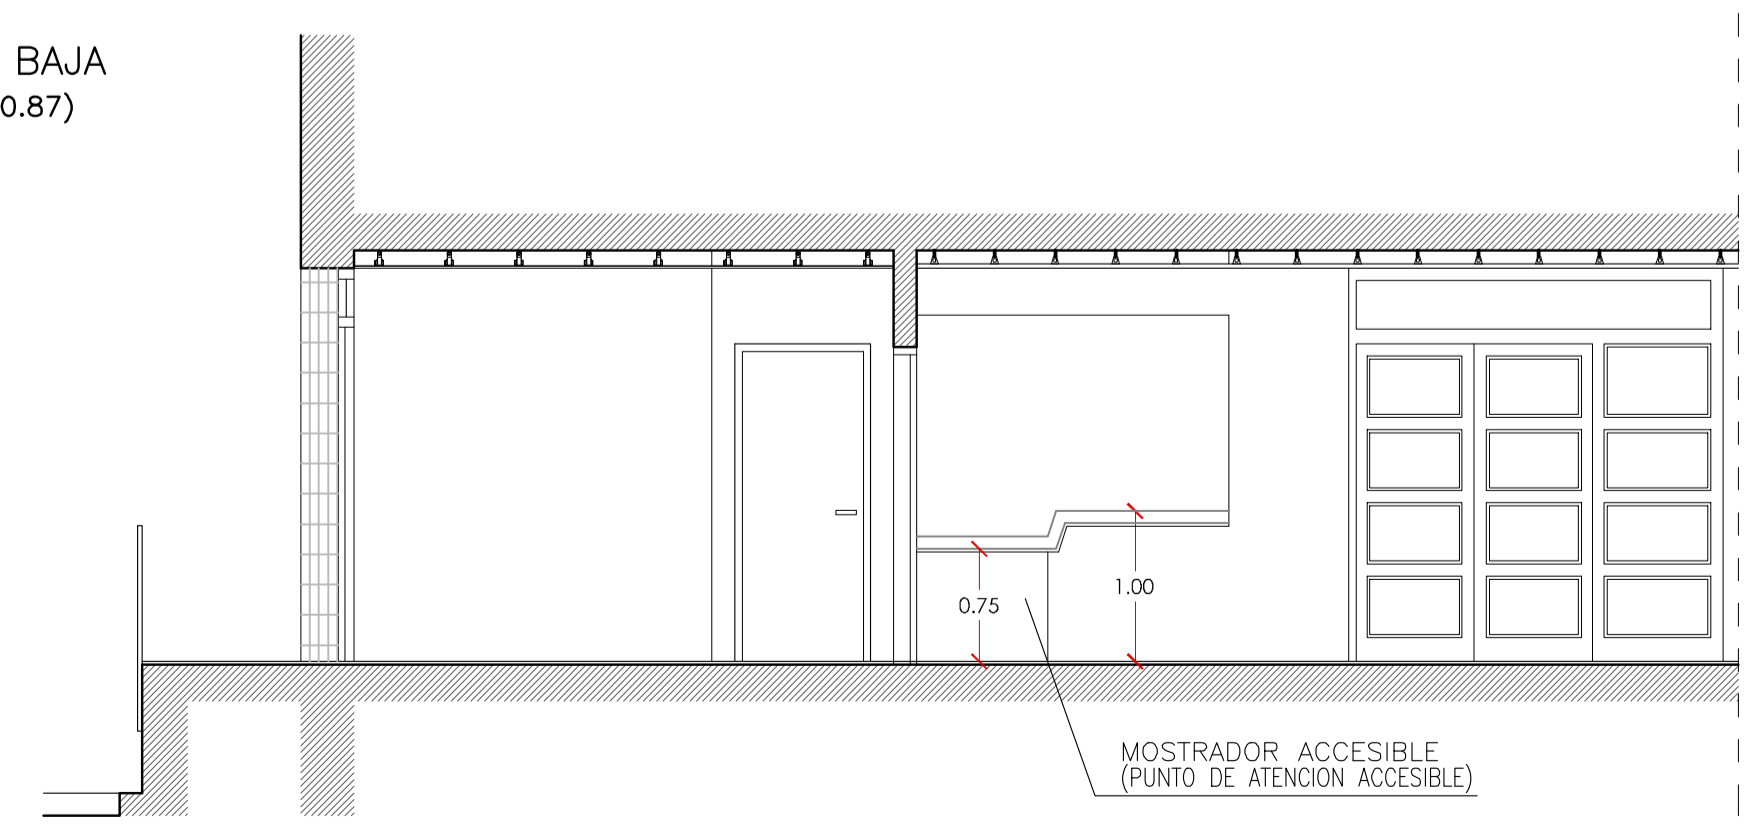

Calle Praterios nº 3 | 47003 - VALLADOLID

**PLANO**  
PLANTA BAJA  
ACCESIBILIDAD Y SUPRESION DE BARRERAS ARQUITECTONICAS

**ESCALA**  
1:50

**FECHA**  
MAYO 2016

**NUMERO PLANO**  
A08

PLANTA BAJA  
(COTA +0.87)

SECCION TRANSVERSAL POR VESTIBULO

ZOCALO DE PROTECCION LATERAL EN LADOS LIBRES

ALZADO NOROESTE A PASEO JUAN CARLOS I

PROLONGACION BARANDILLA HASTA ARRANQUE RAMPA