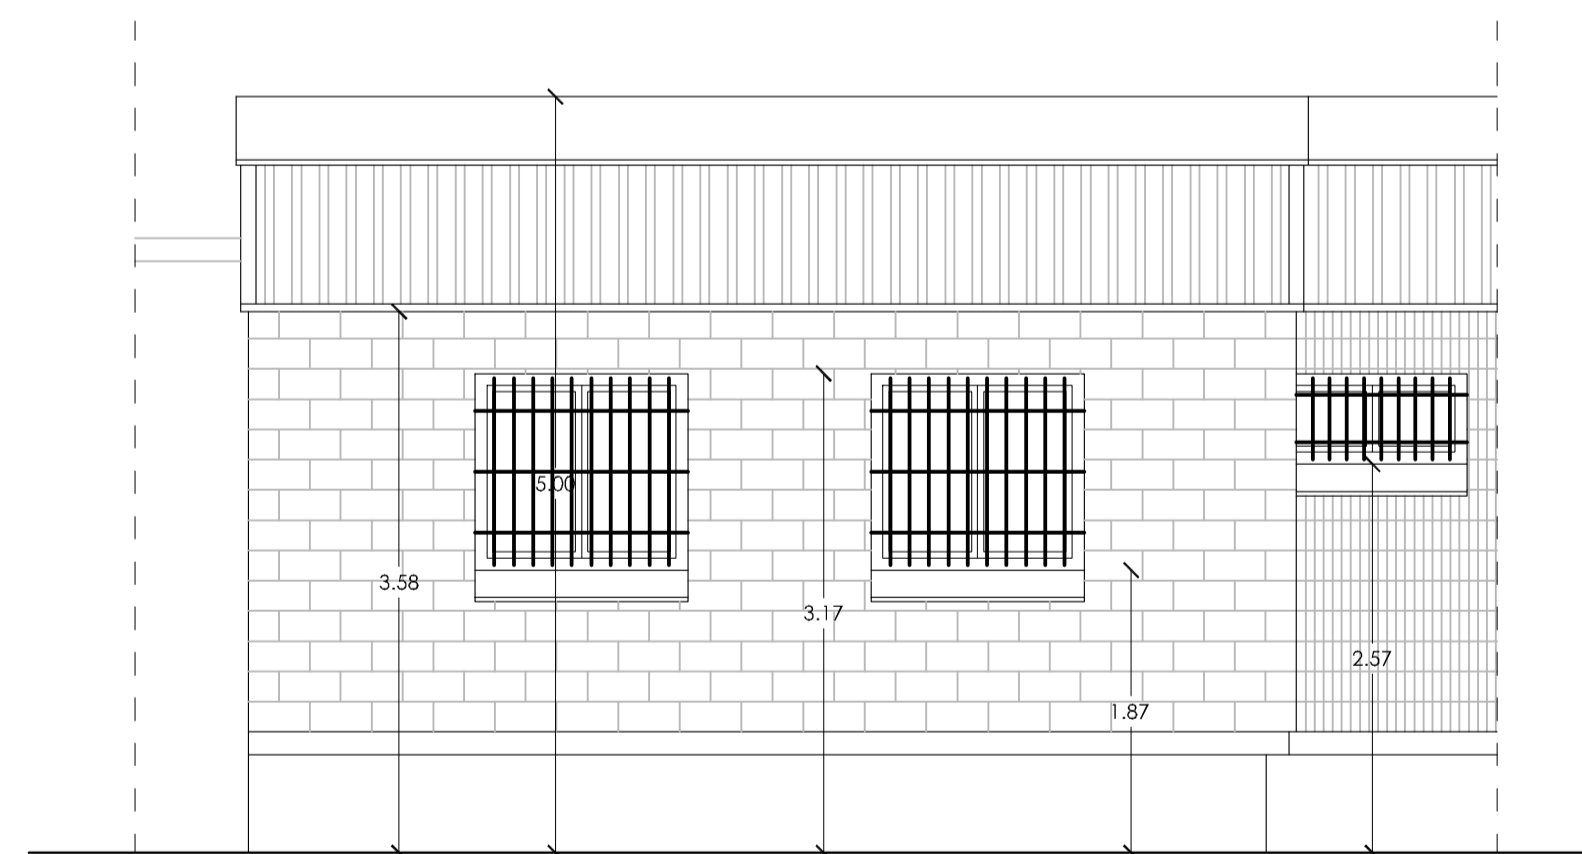

ALZADO NOROESTE A PASEO JUAN CARLOS I

ALZADO SUROESTE A PASEO JUAN CARLOS I

ALZADO SURESTE A PATIO

ALZADO NORESTE A PATIO

**PROYECTO
BASICO + EJECUCION**

ADAPTACION DE LAS ANTIGUAS INSTALACIONES DE LA
POLICIA MUNICIPAL EN DELICIAS A OFICINAS

Calle Praterios nº 3 | 47003 - VALLADOLID

PLANO
ESTADO ACTUAL
ALZADOS

ESCALA
1:50
FECHA
AGOSTO 2015

SUSTITUYE A PLANO

NUMERO PLANO
A03