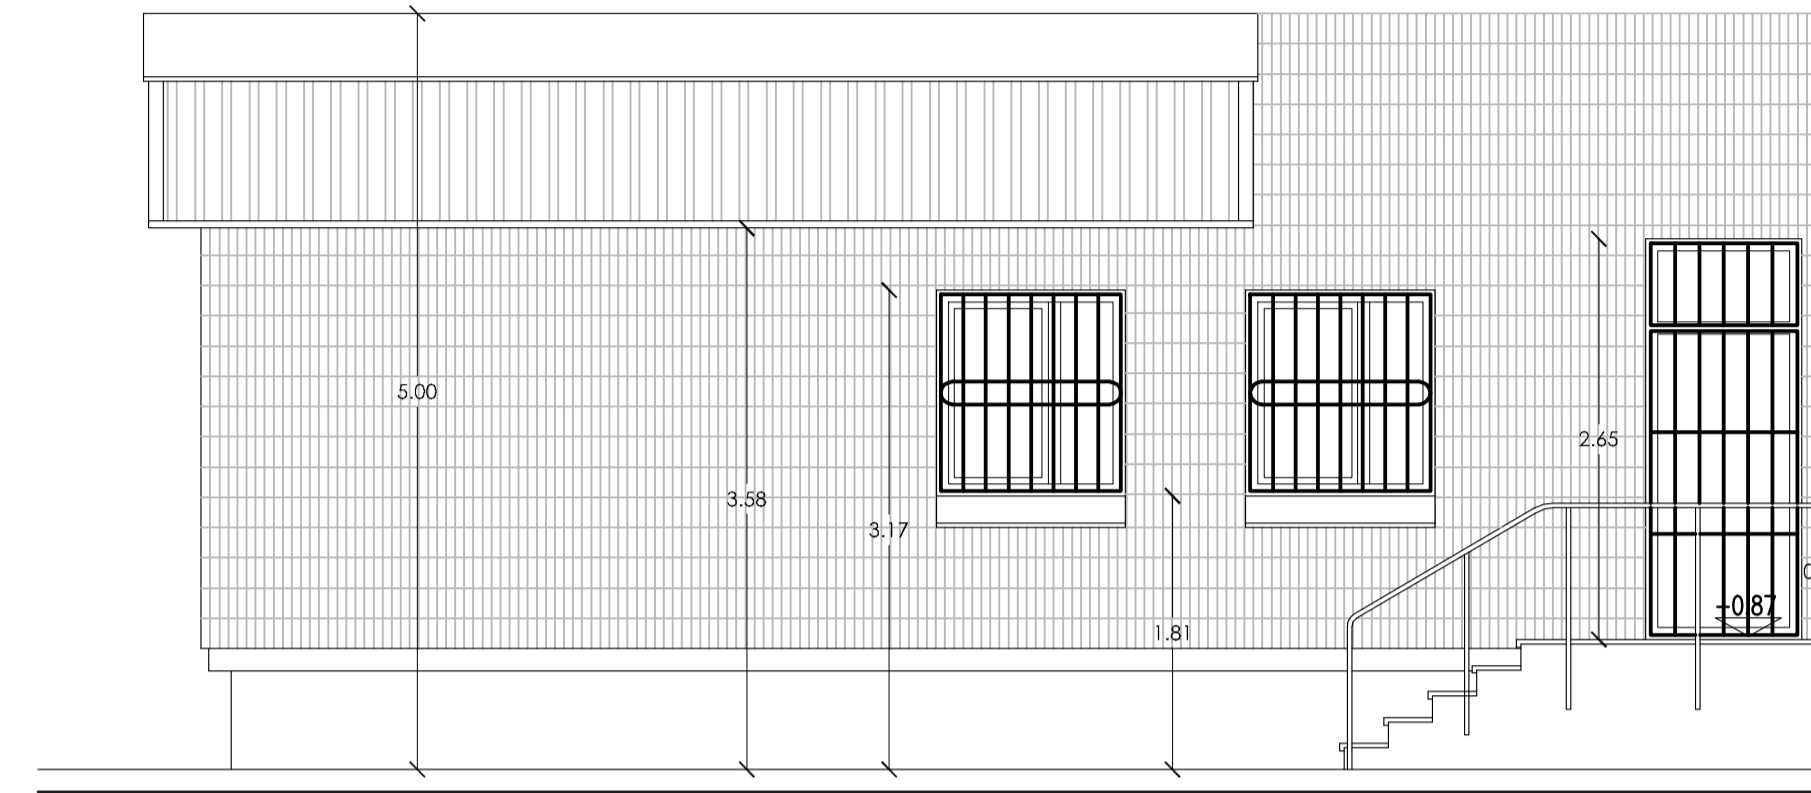

ALZADO NOROESTE A PASEO JUAN CARLOS I

ALZADO SUROESTE A PASEO JUAN CARLOS I

ALZADO SURESTE A PATIO

ALZADO NORESTE A PATIO

**PROYECTO
BASICO + EJECUCION**

ADAPTACION DE LAS ANTIGUAS INSTALACIONES DE LA
POLICIA MUNICIPAL EN DELICIAS A OFICINAS

EMPLAZAMIENTO
PASEO JUAN CARLOS I, Nº 20

LOCALIDAD
VALLADOLID

PROPIEDAD
Ayuntamiento de
Valladolid
CONCEJALIA DE SERVICIOS SOCIALES:
SERVICIO DE ACCION SOCIAL.

Plaza Mayor nº 1 | 47001 - VALLADOLID

ARQUITECTOS
JOSE JAVIER PECIÑA LORENZO
JAVIER GONZALEZ VELASCO

Calle Praterios nº 3 | 47003 - VALLADOLID

PLANO
ESTADO ACTUAL
ALZADOS

ESCALA
1:50
FECHA
AGOSTO 2015

SUSTITUYE A PLANO

NUMERO PLANO
A03