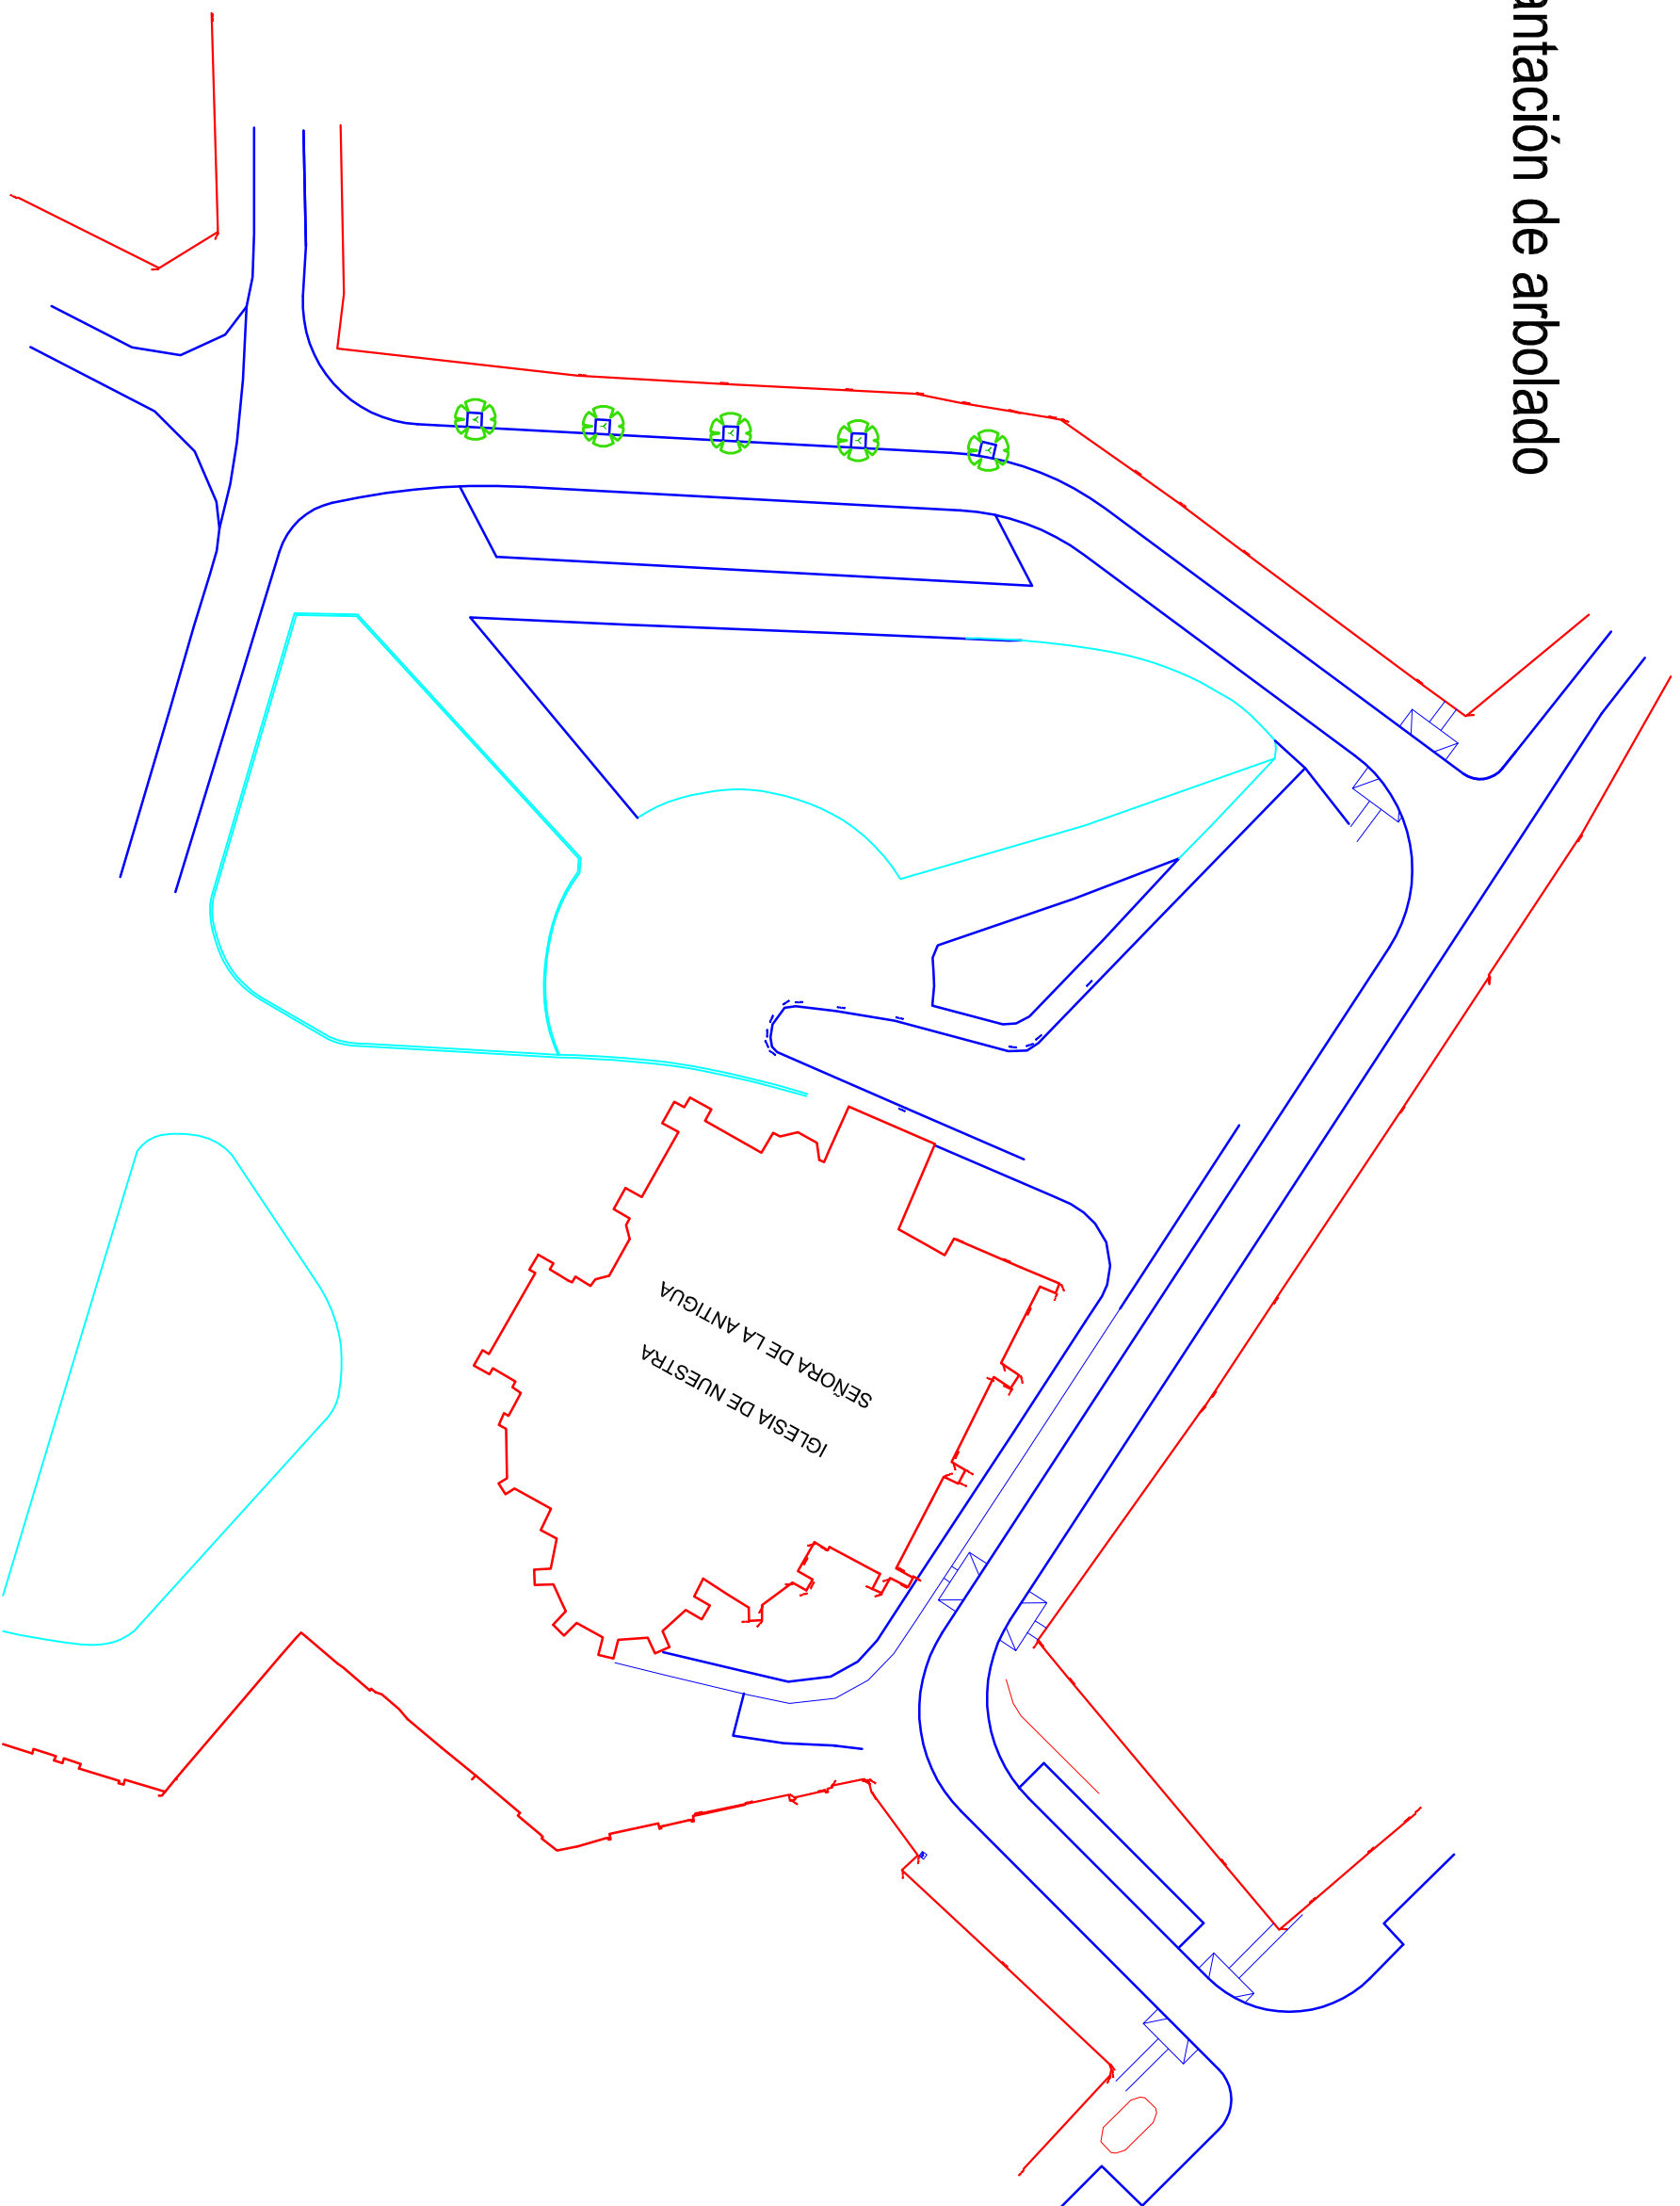

Plantación de arbolado

Ayuntamiento de Valladolid
Área de Urbanismo Infraestructuras y Vivienda
Gerencia de Urbanismo
Centro de Gestión de Servicios Urbanos

El Ingeniero Técnico de Obras Públicas

Fdo: Angel M^a Cuevas Cuevas

**EQUIPAMIENTO, DOTACIONES Y
ALUMBRADO EN LA PLAZA DE LA
ANTIGUA**

1.-ARBOLADO

FECHA: AGOSTO - 2013

Escala 1:500

Ayuntamiento de
Valladolid

Resumen de Firmas

Pág.1/1

Título:Plano arbolado