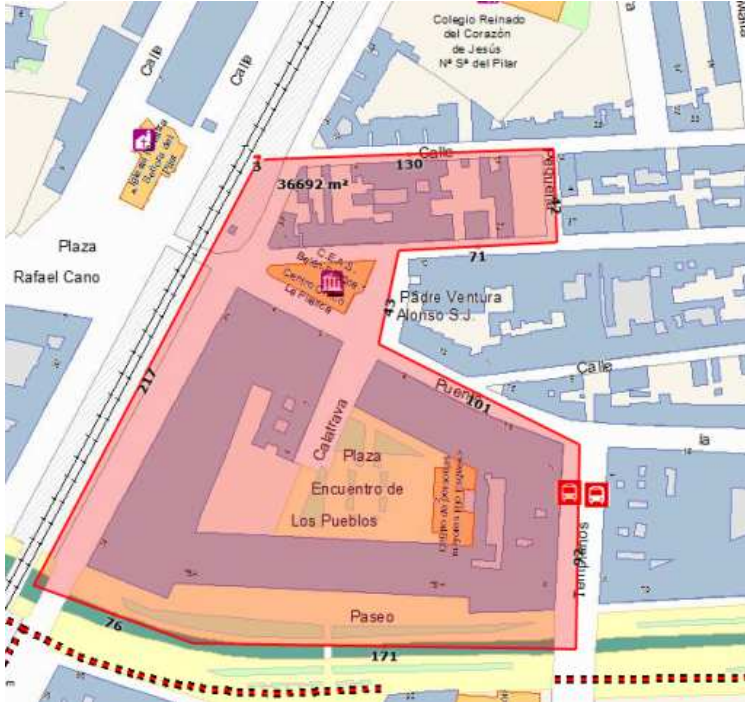

LÍMITES: Calle Unión, Calle Industrias, Calle Bailarín Vicente Escudero, Calle Palomares

LÍMITES: Calle Faisán, Paseo Juan Carlos I, Calle Tórtola, Calle Cigüeña

LÍMITES: Calle Núñez de Guzmán el Pinciano, parque, Calle Federico Landrove Moiño, calle peatonal, Calle José Garrote Tobar, Calle Eusebio González Suarez

LÍMITES: Calle Pilarica, Calle Pequeña, Calle Ángel García, Calle Puente la Reina, Calle Templarios, Río Esgueva, línea ferrocarril

LÍMITES: Calle Somosierra, Calle de los vinos de la Ribera del Duero, Calle Médulas, Calle Sajambre, Avda. Zamora

LÍMITES: Paseo Hospital Militar, Paseo de Zorrilla, Calle Tres Amigos, Plaza de América, Río Pisuerga

|    |   |          |
|----|---|----------|
| 37 | <b>ASOCIACIÓN DE VECINOS/AS PISUERGA<br/>- HUERTA DEL REY</b> | C/ ARADO |
|----|---|----------|

LÍMITES: Calle Cardenal Cisneros, Calle Moradas, Calle Tirso de Molina, Calle Cardenal Torquemada