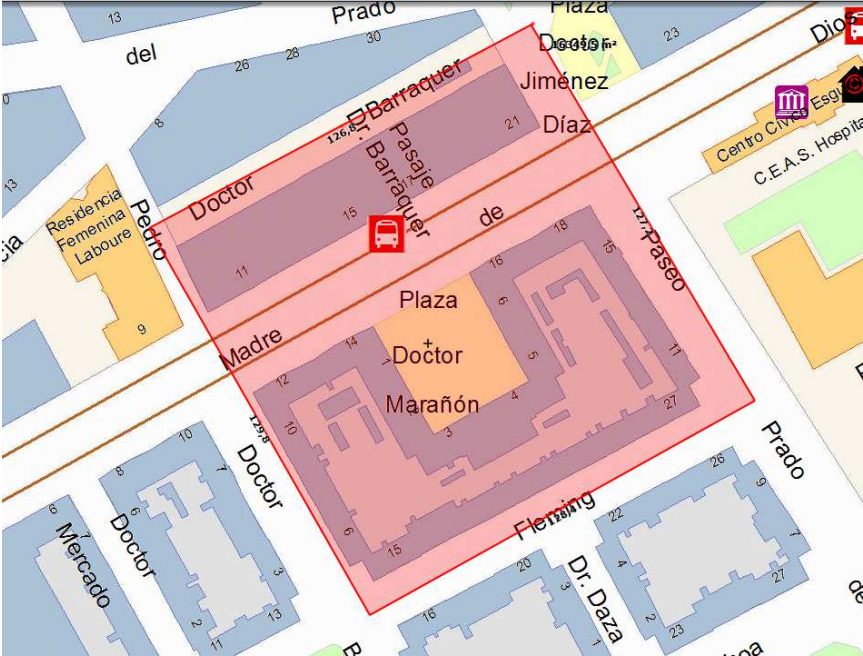

LÍMITES: Calle Pilarica, Calle Pequeña, Calle Ángel García, Calle Puente la Reina, Calle Templarios, Río Esgueva, línea ferrocarril

LÍMITES: Calle Somosierra, Calle de los vinos de la Ribera del Duero, Calle Médulas, Calle Sajambre, Avda. Zamora

LÍMITES: Paseo Hospital Militar, Paseo de Zorrilla, Calle Tres Amigos, Plaza de América, Río Pisuerga

|    |   |          |
|----|---|----------|
| 37 | <b>ASOCIACIÓN DE VECINOS/AS PISUERGA<br/>- HUERTA DEL REY</b> | C/ ARADO |
|----|---|----------|

LÍMITES: Calle Barbecho, Calle Rastrojo, Avda. José Luis Arrese, Calle Mieses

|    |                               |                  |
|----|-------------------------------|------------------|
| 41 | ASOCIACIÓN VECINAL EL REFUGIO | C/ MADRE DE DIOS |
|----|-------------------------------|------------------|

LÍMITES: Calle Doctor Fleming, Calle Doctor Bañuelos, Calle San Pedro, Calle Doctor Barraquer, Plaza Doctor Jiménez Díaz, Paseo Prado de la Magdalena.

|    |   |                 |
|----|---|-----------------|
| 42 | ASOCIACIÓN DE VECINOS "LA PAZ" LAS VILLAS | C/ VILLAFRECHÓS |
|----|---|-----------------|