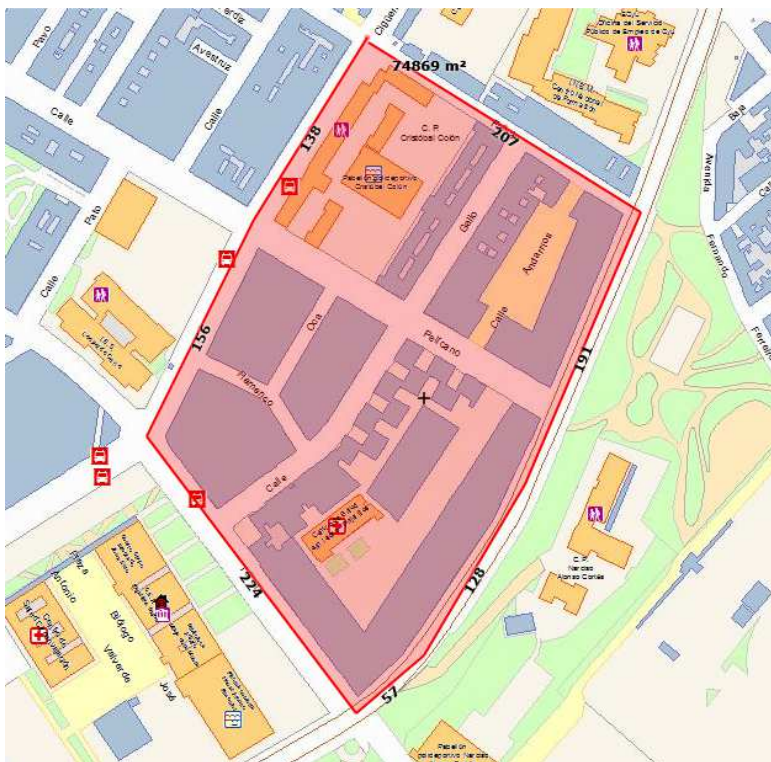

LÍMITES: Calle Unión, Calle Industrias, Calle Bailarín Vicente Escudero, Calle Palomares

LÍMITES: Calle Faisán, Paseo Juan Carlos I, Calle Tórtola, Calle Cigüeña

LÍMITES: Calle Núñez de Guzmán el Pinciano, parque, Calle Federico Landrove Moiño, calle peatonal, Calle José Garrote Tobar, Calle Eusebio González Suarez

LÍMITES: Calle Pilarica, Calle Pequeña, Calle Ángel García, Calle Puente la Reina, Calle Templarios, Río Esgueva, línea ferrocarril

LÍMITES: Calle Somosierra, Calle de los vinos de la Ribera del Duero, Calle Médulas, Calle Sajambre, Avda. Zamora

LÍMITES: Paseo Hospital Militar, Paseo de Zorrilla, Calle Tres Amigos, Plaza de América, Río Pisuerga

|    |   |          |
|----|---|----------|
| 37 | <b>ASOCIACIÓN DE VECINOS/AS PISUERGA<br/>- HUERTA DEL REY</b> | C/ ARADO |
|----|---|----------|

LÍMITES: Calle Doctor Fleming, Calle Doctor Bañuelos, Calle San Pedro, Calle Doctor Barraquer, Plaza Doctor Jiménez Díaz, Paseo Prado de la Magdalena.

|    |   |                 |
|----|---|-----------------|
| 42 | ASOCIACIÓN DE VECINOS "LA PAZ" LAS VILLAS | C/ VILLAFRECHÓS |
|----|---|-----------------|