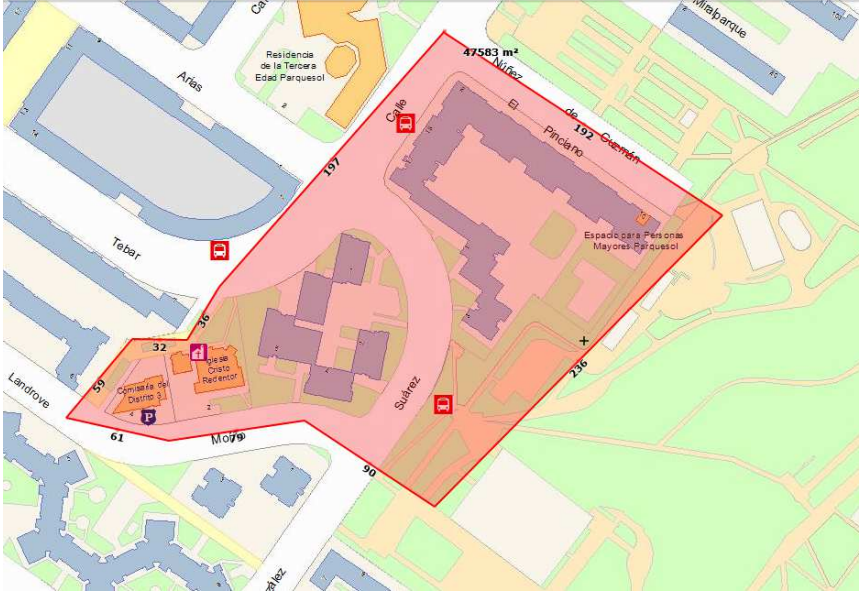

LÍMITES: Calle Unión, Calle Industrias, Calle Bailarín Vicente Escudero, Calle Palomares

LÍMITES: Calle Faisán, Paseo Juan Carlos I, Calle Tórtola, Calle Cigüeña

LÍMITES: Calle Núñez de Guzmán el Pinciano, parque, Calle Federico Landrove Moiño, calle peatonal, Calle José Garrote Tobar, Calle Eusebio González Suarez

LÍMITES: Calle Pilarica, Calle Pequeña, Calle Ángel García, Calle Puente la Reina, Calle Templarios, Río Esgueva, línea ferrocarril

LÍMITES: Calle Somosierra, Calle de los vinos de la Ribera del Duero, Calle Médulas, Calle Sajambre, Avda. Zamora

LÍMITES: Paseo Hospital Militar, Paseo de Zorrilla, Calle Tres Amigos, Plaza de América, Río Pisuerga

|    |   |          |
|----|---|----------|
| 37 | <b>ASOCIACIÓN DE VECINOS/AS PISUERGA<br/>- HUERTA DEL REY</b> | C/ ARADO |
|----|---|----------|

LÍMITES: Calle Doctor Fleming, Calle Doctor Bañuelos, Calle San Pedro, Calle Doctor Barraquer, Plaza Doctor Jiménez Díaz, Paseo Prado de la Magdalena.

|    |   |                 |
|----|---|-----------------|
| 42 | ASOCIACIÓN DE VECINOS "LA PAZ" LAS VILLAS | C/ VILLAFRECHÓS |
|----|---|-----------------|