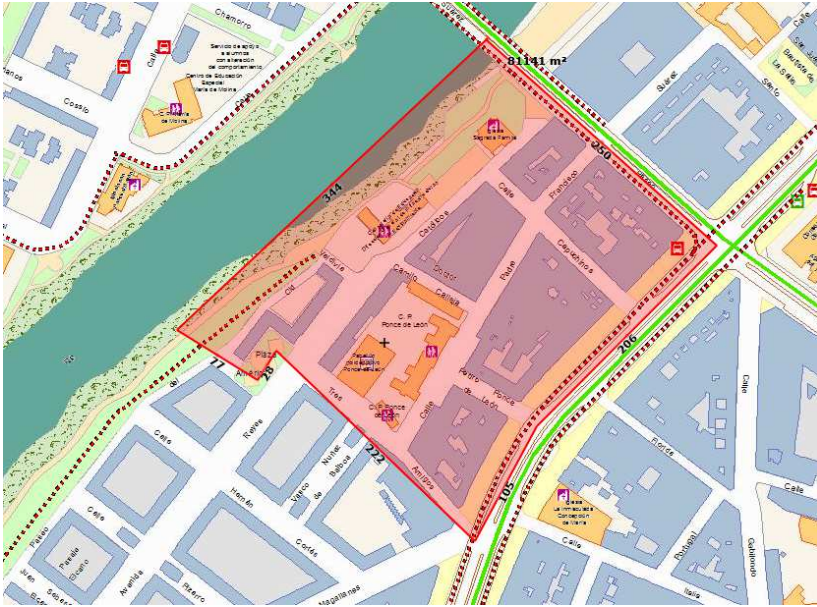

LÍMITES: Calle Unión, Calle Industrias, Calle Bailarín Vicente Escudero, Calle Palomares

LÍMITES: Calle Faisán, Paseo Juan Carlos I, Calle Tórtola, Calle Cigüeña

LÍMITES: Calle Núñez de Guzmán el Pinciano, parque, Calle Federico Landrove Moiño, calle peatonal, Calle José Garrote Tobar, Calle Eusebio González Suarez

LÍMITES: Calle Pilarica, Calle Pequeña, Calle Ángel García, Calle Puente la Reina, Calle Templarios, Río Esgueva, línea ferrocarril

LÍMITES: Calle Somosierra, Calle de los vinos de la Ribera del Duero, Calle Médulas, Calle Sajambre, Avda. Zamora

LÍMITES: Paseo Hospital Militar, Paseo de Zorrilla, Calle Tres Amigos, Plaza de América, Río Pisuerga

|    |   |          |
|----|---|----------|
| 37 | <b>ASOCIACIÓN DE VECINOS/AS PISUERGA<br/>- HUERTA DEL REY</b> | C/ ARADO |
|----|---|----------|

LÍMITES: Calle Doctor Fleming, Calle Doctor Bañuelos, Calle San Pedro, Calle Doctor Barraquer, Plaza Doctor Jiménez Díaz, Paseo Prado de la Magdalena.

|    |   |                 |
|----|---|-----------------|
| 42 | ASOCIACIÓN DE VECINOS "LA PAZ" LAS VILLAS | C/ VILLAFRECHÓS |
|----|---|-----------------|