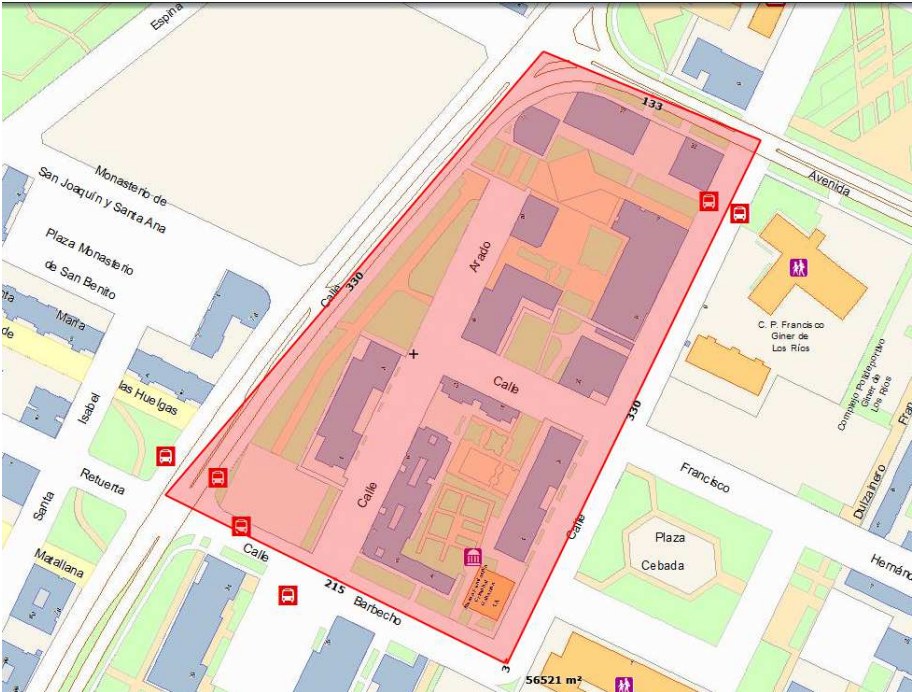

LÍMITES: Calle Unión, Calle Industrias, Calle Bailarín Vicente Escudero, Calle Palomares

LÍMITES: Calle Faisán, Paseo Juan Carlos I, Calle Tórtola, Calle Cigüeña

LÍMITES: Calle Núñez de Guzmán el Pinciano, parque, Calle Federico Landrove Moiño, calle peatonal, Calle José Garrote Tobar, Calle Eusebio González Suarez

LÍMITES: Calle Pilarica, Calle Pequeña, Calle Ángel García, Calle Puente la Reina, Calle Templarios, Río Esgueva, línea ferrocarril

LÍMITES: Calle Somosierra, Calle de los vinos de la Ribera del Duero, Calle Médulas, Calle Sajambre, Avda. Zamora

LÍMITES: Paseo Hospital Militar, Paseo de Zorrilla, Calle Tres Amigos, Plaza de América, Río Pisuerga

|    |   |          |
|----|---|----------|
| 37 | <b>ASOCIACIÓN DE VECINOS/AS PISUERGA<br/>- HUERTA DEL REY</b> | C/ ARADO |
|----|---|----------|

LÍMITES: Calle Barbecho, Calle Rastrojo, Avda. José Luis Arrese, Calle Mieses

|    |                               |                  |
|----|-------------------------------|------------------|
| 41 | ASOCIACIÓN VECINAL EL REFUGIO | C/ MADRE DE DIOS |
|----|-------------------------------|------------------|