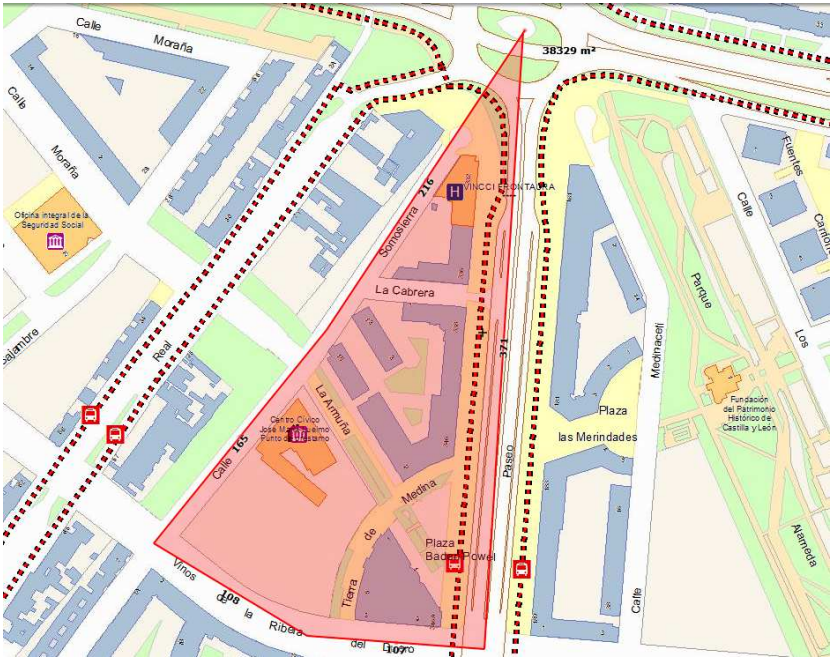

ZONAS LOCALES ASOCIACIONES VECINOS

135	ASOCIACIÓN DE VECINOS "FERIA DE MUESTRAS" HUERTA DEL REY	AV. RAMÓN PRADERA
-----	--	-------------------

LÍMITES: Calle Eras, Avda. Salamanca, Calle Bálogo, Calle Sementera

446	ASOCIACIÓN DE VECINOS PARQUE ALAMEDA	C/ CABRERA
-----	--------------------------------------	------------

LÍMITES: Paseo de Zorrilla, Calle Vinos de la Ribera de Duero, Calle Somosierra

461	ASOCIACIÓN DE VECINOS "NUESTRA SEÑORA DEL ROSARIO"	Pº ZORRILLA
-----	--	-------------

LÍMITES: Calle Mota, Calle Joaquín María Jalón, Calle la Legión, Calla la Mudarra, límite instalaciones militares, Paseo de Zorrilla

<u>471</u>	ASOCIACIÓN DE VECINOS DISTRITO 5	C/ INDUSTRIAS
------------	----------------------------------	---------------

LÍMITES: Calle Marqués de Esquilache, Calle Príncipe, Calle Vía, Calle Bailarín Vicente Escudero

537

A. V. ENTREPARQUES

C/ MATEO SEOANE SOBRAL

LÍMITES: Calle Hernando de Acuña, Calle Mateo Seoane Sobral, Calle Juan Martínez Villergas, Calle Manuel Silvela