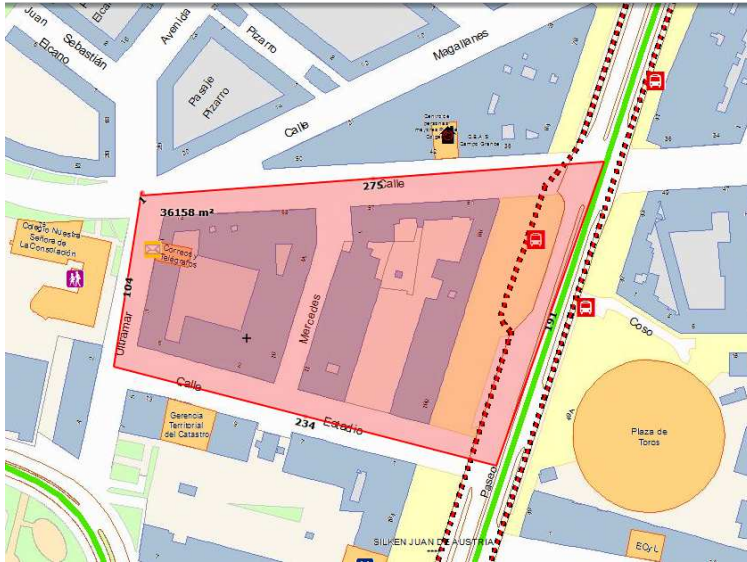

ZONAS LOCALES ASOCIACIONES VECINOS

135	ASOCIACIÓN DE VECINOS "FERIA DE MUESTRAS" HUERTA DEL REY	AV. RAMÓN PRADERA
-----	--	-------------------

LÍMITES: Calle Eras, Avda. Salamanca, Calle Bálogo, Calle Sementera

LÍMITES: Calle Mota, Calle Joaquín María Jalón, Calle la Legión, Calla la Mudarra, límite instalaciones militares, Paseo de Zorrilla

<u>471</u>	ASOCIACIÓN DE VECINOS DISTRITO 5	C/ INDUSTRIAS
------------	----------------------------------	---------------

LÍMITES: Calle Marqués de Esquilache, Calle Príncipe, Calle Vía, Calle Bailarín Vicente Escudero

537

A. V. ENTREPARQUES

C/ MATEO SEOANE SOBRAL

LÍMITES: Calle Hernando de Acuña, Calle Mateo Seoane Sobral, Calle Juan Martínez Villergas, Calle Manuel Silvela

560	FEDERACIÓN PROVINCIAL DE ASOCIACIONES DE VECINOS Y CONSUMIDORES DE VALLADOLID "CONDE ANSÚREZ"	Pº ZORRILLA
-----	---	-------------

LÍMITES: Calle Puente Colgante, Paseo de Zorrilla, Calle Estadio, Calle Ultramar