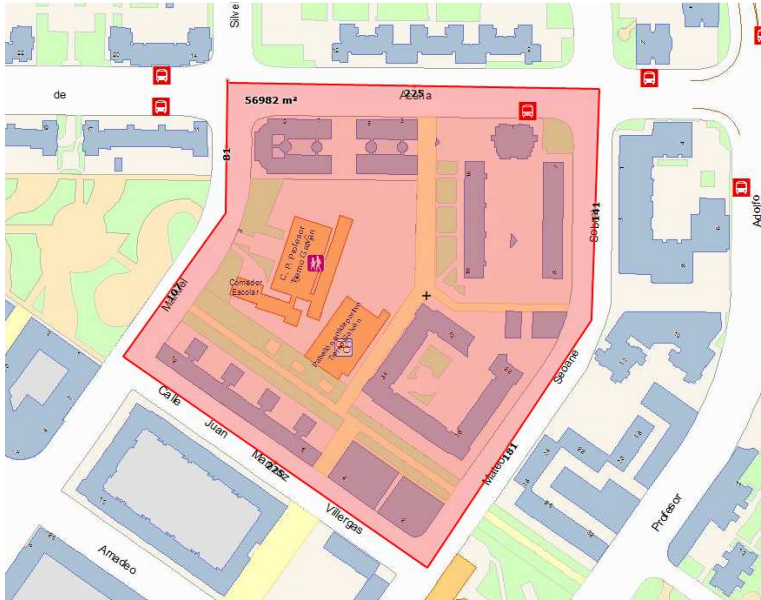

ZONAS LOCALES ASOCIACIONES VECINOS

135	ASOCIACIÓN DE VECINOS "FERIA DE MUESTRAS" HUERTA DEL REY	AV. RAMÓN PRADERA
-----	--	-------------------

LÍMITES: Calle Eras, Avda. Salamanca, Calle Bálogo, Calle Sementera

LÍMITES: Calle Mota, Calle Joaquín María Jalón, Calle la Legión, Calla la Mudarra, límite instalaciones militares, Paseo de Zorrilla

<u>471</u>	ASOCIACIÓN DE VECINOS DISTRITO 5	C/ INDUSTRIAS
------------	----------------------------------	---------------

LÍMITES: Calle Marqués de Esquilache, Calle Príncipe, Calle Vía, Calle Bailarín Vicente Escudero

537

A. V. ENTREPARQUES

C/ MATEO SEOANE SOBRAL

LÍMITES: Calle Hernando de Acuña, Calle Mateo Seoane Sobral, Calle Juan Martínez Villergas, Calle Manuel Silvela

560	FEDERACIÓN PROVINCIAL DE ASOCIACIONES DE VECINOS Y CONSUMIDORES DE VALLADOLID "CONDE ANSÚREZ"	Pº ZORRILLA
-----	---	-------------

LÍMITES: Calle Puente Colgante, Paseo de Zorrilla, Calle Estadio, Calle Ultramar