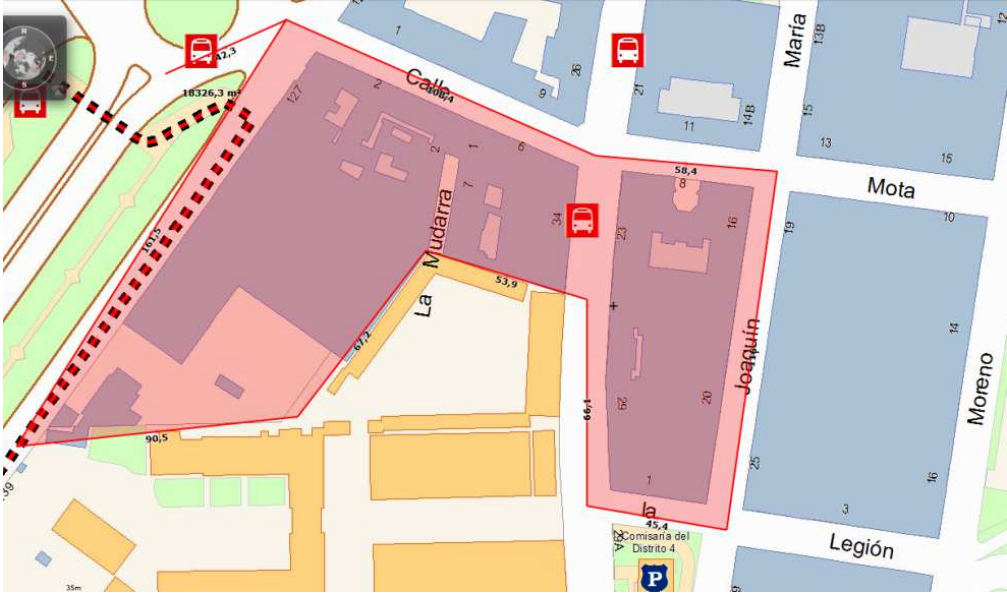

ZONAS LOCALES ASOCIACIONES VECINOS

135	ASOCIACIÓN DE VECINOS "FERIA DE MUESTRAS" HUERTA DEL REY	AV. RAMÓN PRADERA
-----	--	-------------------

LÍMITES: Calle Eras, Avda. Salamanca, Calle Bálogo, Calle Sementera

LÍMITES: Calle Mota, Calle Joaquín María Jalón, Calle la Legión, Calla la Mudarra, límite instalaciones militares, Paseo de Zorrilla

<u>471</u>	ASOCIACIÓN DE VECINOS DISTRITO 5	C/ INDUSTRIAS
------------	----------------------------------	---------------

LÍMITES: Calle Marqués de Esquilache, Calle Príncipe, Calle Vía, Calle Bailarín Vicente Escudero

537

A. V. ENTREPARQUES

C/ MATEO SEOANE SOBRAL

LÍMITES: Calle Hernando de Acuña, Calle Mateo Seoane Sobral, Calle Juan Martínez Villergas, Calle Manuel Silvela

LÍMITES: Calle Abedul, Calle Jardín Botánico, Calle Brezo, Paseo Obregón