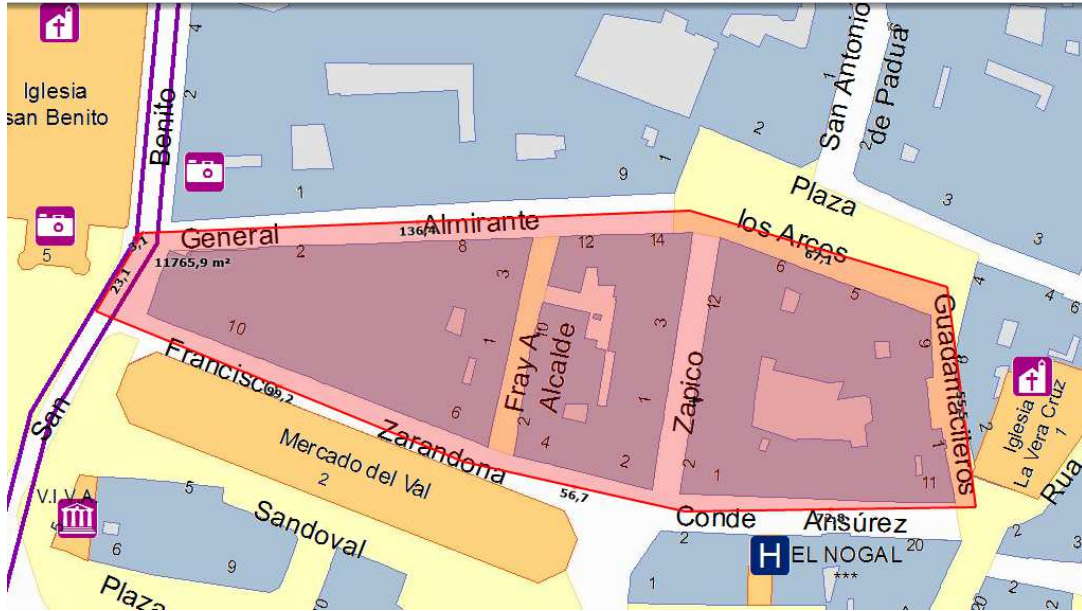

739	ASOCIACIÓN DE VECINOS CALDERÓN DE LA BARCA	C/ ZAPICO

LÍMITES: Calle San Benito, Calle General Almirante, Plaza los Arces, Calle Guadamacileros, Calle Conde Ansúrez, Calle Francisco Zarandona