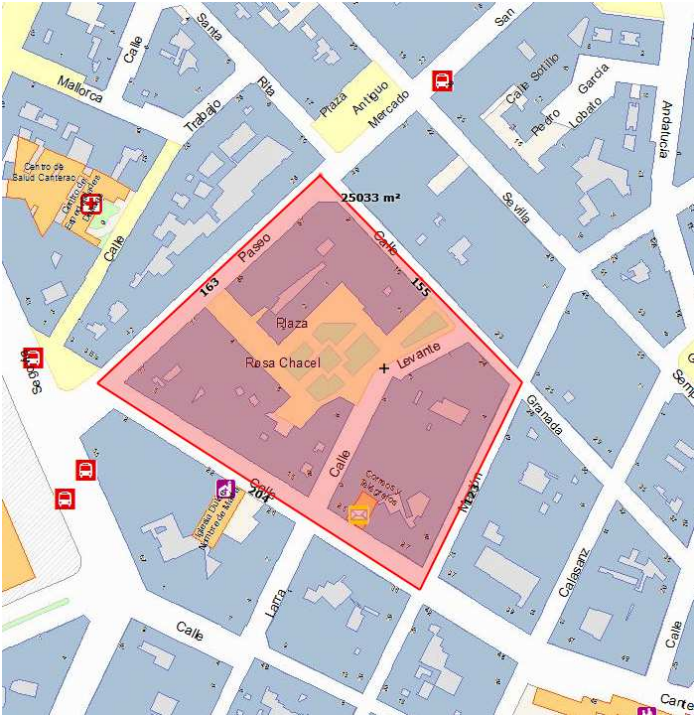

605	ASOCIACIÓN DE VECINOS BARRIO DELICIAS	C/ LEVANTE

LÍMITES: Paseo de San Vicente, Calle Granada, Calle Padre Manjón, Calle Canterac