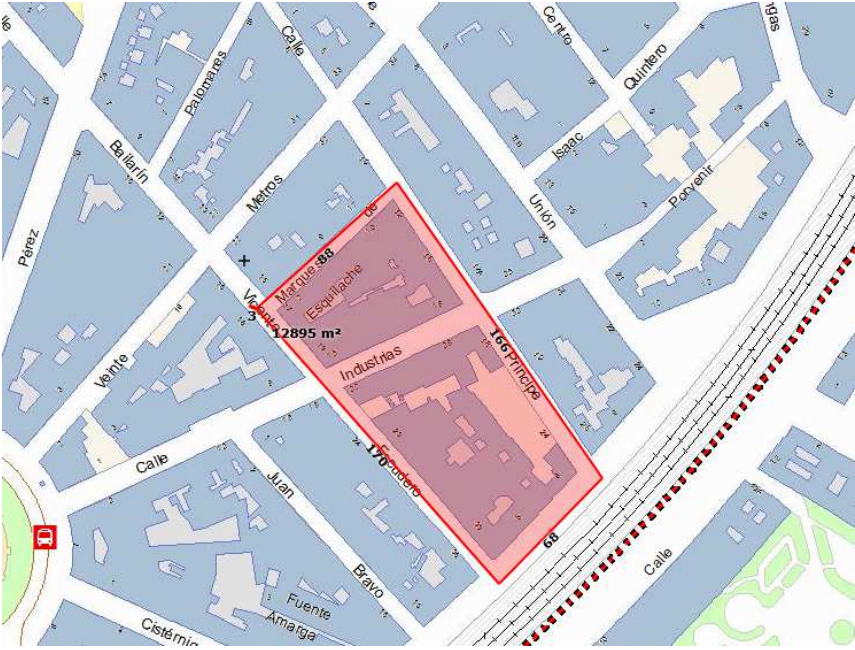

ZONAS LOCALES ASOCIACIONES VECINOS

135	ASOCIACIÓN DE VECINOS "FERIA DE MUESTRAS" HUERTA DEL REY	AV. RAMÓN PRADERA
-----	--	-------------------

LÍMITES: Calle Eras, Avda. Salamanca, Calle Bálogo, Calle Sementera

446	ASOCIACIÓN DE VECINOS PARQUE ALAMEDA	C/ CABRERA
-----	--------------------------------------	------------

LÍMITES: Paseo de Zorrilla, Calle Vinos de la Ribera de Duero, Calle Somosierra

461	ASOCIACIÓN DE VECINOS "NUESTRA SEÑORA DEL ROSARIO"	Pº ZORRILLA
-----	--	-------------

LÍMITES: Calle Mota, Calle Joaquín María Jalón, Calle la Legión, Calla la Mudarra, límite instalaciones militares, Paseo de Zorrilla

<u>471</u>	ASOCIACIÓN DE VECINOS DISTRITO 5	C/ INDUSTRIAS
------------	----------------------------------	---------------

LÍMITES: Calle Marqués de Esquilache, Calle Príncipe, Calle Vía, Calle Bailarín Vicente Escudero

537

A. V. ENTREPARQUES

C/ MATEO SEOANE SOBRAL

LÍMITES: Calle Hernando de Acuña, Calle Mateo Seoane Sobral, Calle Juan Martínez Villergas, Calle Manuel Silvela