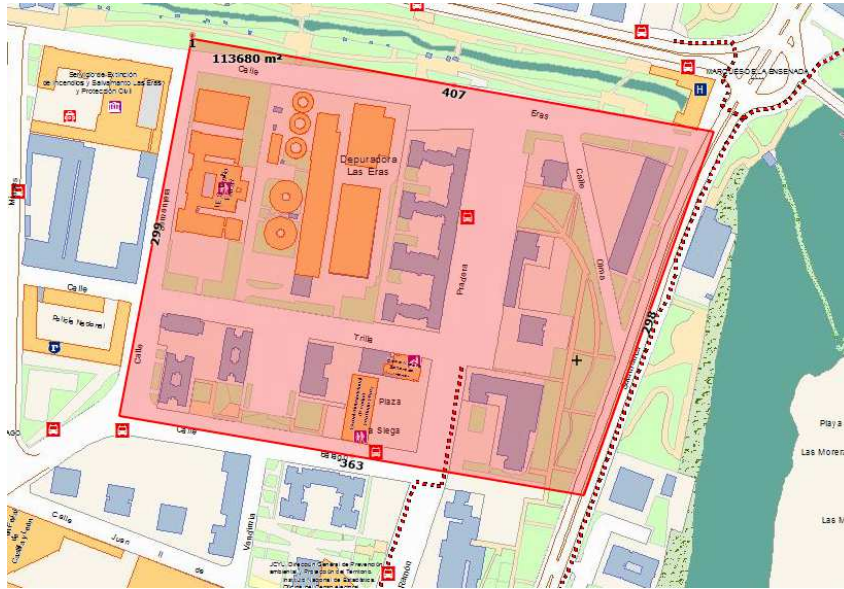

ZONAS LOCALES ASOCIACIONES VECINOS

135	ASOCIACIÓN DE VECINOS "FERIA DE MUESTRAS" HUERTA DEL REY	AV. RAMÓN PRADERA
-----	--	-------------------

LÍMITES: Calle Eras, Avda. Salamanca, Calle Bálogo, Calle Sementera

LÍMITES: Calle Mota, Calle Joaquín María Jalón, Calle la Legión, Calla la Mudarra, límite instalaciones militares, Paseo de Zorrilla

<u>471</u>	ASOCIACIÓN DE VECINOS DISTRITO 5	C/ INDUSTRIAS
------------	----------------------------------	---------------

LÍMITES: Calle Marqués de Esquilache, Calle Príncipe, Calle Vía, Calle Bailarín Vicente Escudero

537

A. V. ENTREPARQUES

C/ MATEO SEOANE SOBRAL

LÍMITES: Calle Hernando de Acuña, Calle Mateo Seoane Sobral, Calle Juan Martínez Villergas, Calle Manuel Silvela

LÍMITES: Calle Abedul, Calle Jardín Botánico, Calle Brezo, Paseo Obregón