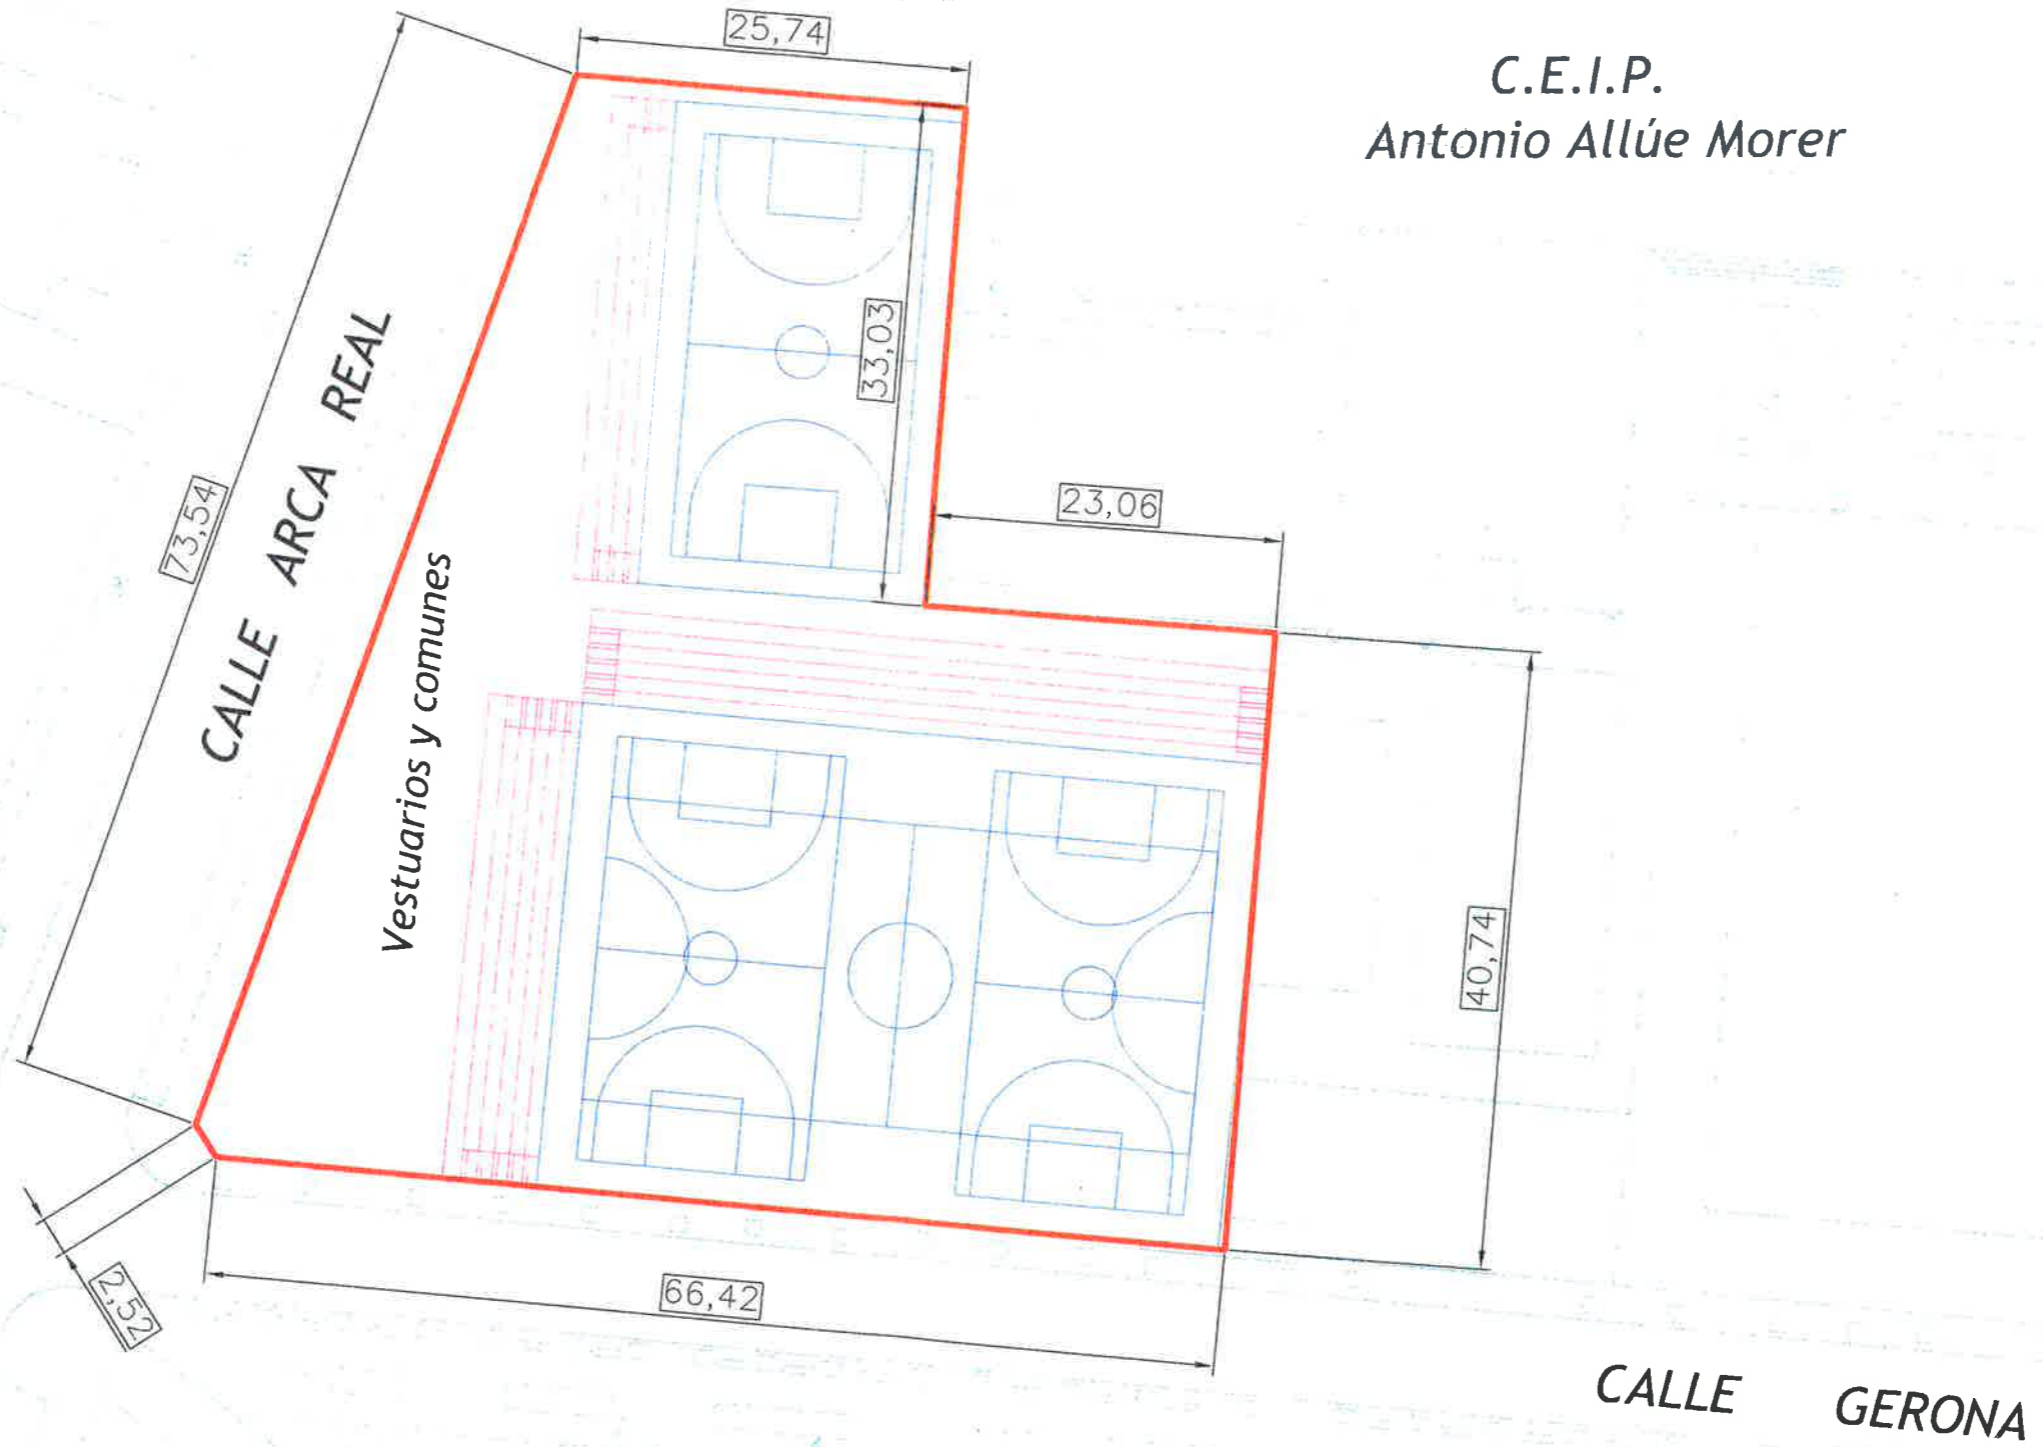

C.E.I.P.
Antonio Allúe Morer

POLIDEPORTIVO CUBIERTO

Ayuntamiento de
Valladolid

Área de Urbanismo, Infraestructuras y Vivienda
Centro de Delineación, Cartografía y
Evaluación Urbana

Escala 1:500

16-jun-17

PROPUESTA DE DESAFECCIÓN PARCIAL DEL C.E.I.P. ANTONIO ALLÚE MORER