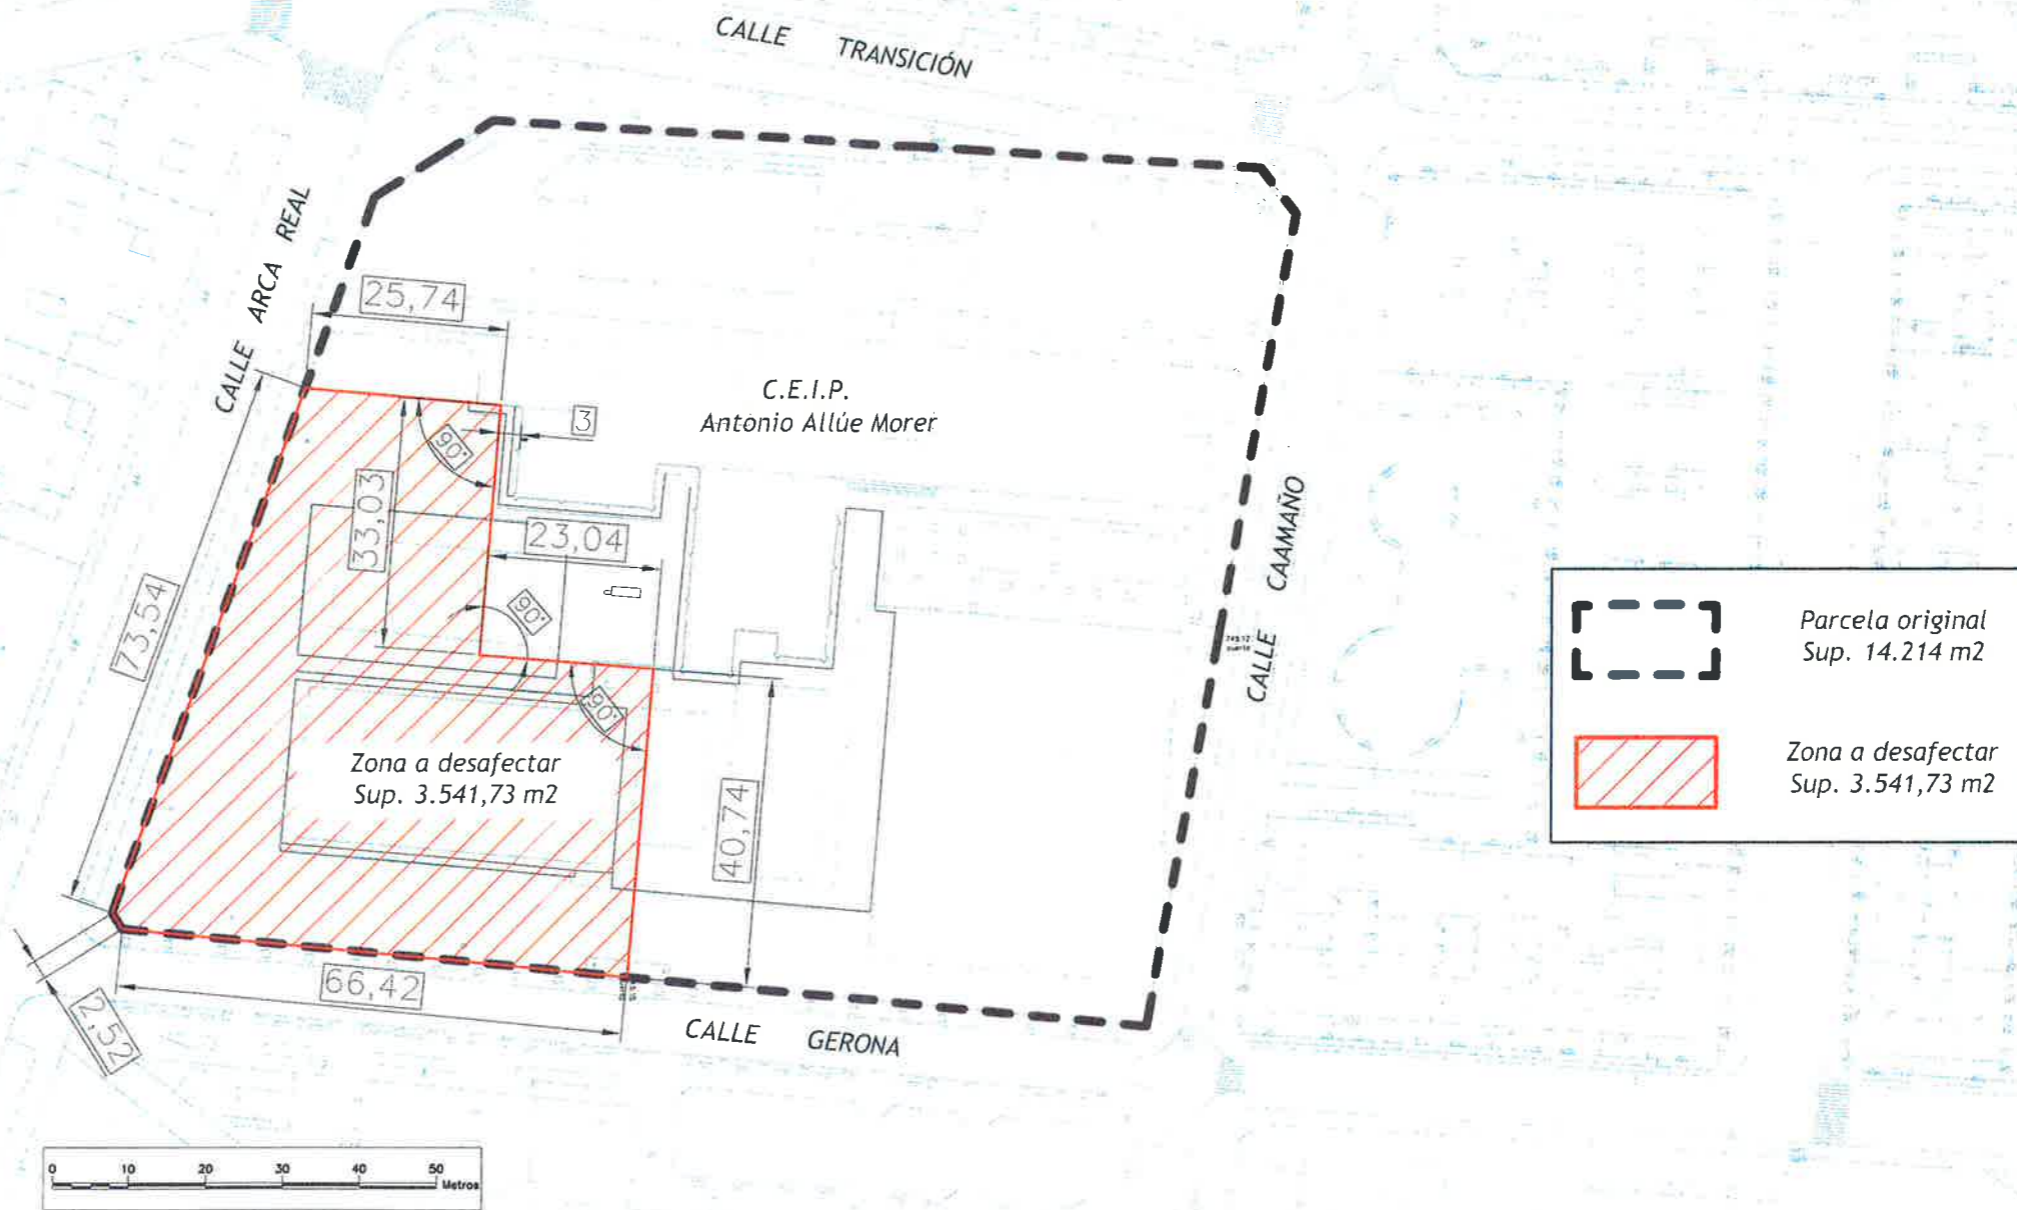

C.E.I.P.
Antonio Allúe Morer

POLIDEPORTIVO CUBIERTO

Ayuntamiento de
Valladolid

Área de Urbanismo, Infraestructuras y Vivienda
Centro de Delineación, Cartografía y
Evaluación Urbana

Escala 1:500

16-jun-17

PROPUESTA DE DESAFECCIÓN PARCIAL DEL C.E.I.P. ANTONIO ALLÚE MORER

Ayuntamiento de
Valladolid

Área de Urbanismo, Infraestructuras y Vivienda
Centro de Delineación, Cartografía y
Evaluación Urbana

Escala 1:1000

16-junio-2017